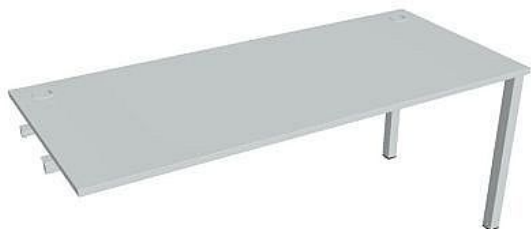

Stůl pracovní délky 180 cm k řetězení US1800R, šedá

» Nábytek a doplňky » Stoly » Uni » Stoly řetězící rovné

Popis

Kancelářské stoly UNI představují řadu s jednoduchou, minimalistickou konstrukcí, která vyznává čisté rovné linie. Využití naleznete, spolu s ostatními řadami kancelářského nábytku HOBIS, ve všech kancelářských prostorech. Součástí nabídky jsou i jednací stoly do jednacích místností. Pracovní desky kancelářských stolů řady UNI mají tloušťku 25 mm a jsou tvarovány tak, abyste mohli maximálně využít plochu desky a najít optimální pozici pro monitor svého počítače. V nabídce naleznete i tzv. řetězící kancelářské stoly, které umožní boční napojení a tím zajistí co největší pracovní plochu. K pracovním stolům nabízíme i řadu jednacích stolů. Kancelářské stoly UNI nabízí celkem 24 prvků, které díky jednoduchému spojovacímu systému můžete různě kombinovat. Skříně, kontejnery a doplňky můžete vybírat z nabídky kancelářského nábytku HOBIS. Rozměry 75,5 x 180 x 80 cm Dekor šedá skryté vedení kabeláže celokovová podnož úsporný systém řazení 5 let záruka

Množství v balení	1
Part number	US 1800 R
Kód produktu	6048569

Skladem: Na objednávku

Parametry

Značka	Hobis
Part number	US 1800 R
Množství v balení	1
Řada	UNI
Barva	Šedá