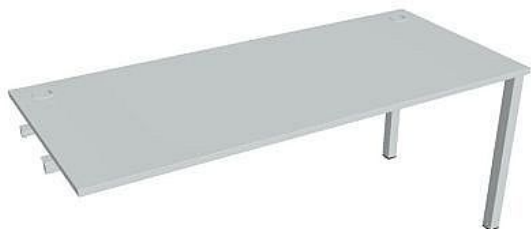

Stůl pracovní délky 180 cm k řetězení US1800R, šedá

» Nábytek a doplňky » Stoly » Uni » Stoly řetězící rovné

Popis

Kancelářské stoly UNI představují řadu s jednoduchou, minimalistickou konstrukcí, která vyznává čisté rovné linie. Využití naleznete, spolu s ostatními řadami kancelářského nábytku HOBIS, ve všech kancelářských prostorech. Součástí nabídky jsou i jednací stoly do jednacích místností. Pracovní desky kancelářských stolů řady UNI mají tloušťku 25 mm a jsou tvarovány tak, abyste mohli maximálně využít plochu desky a najít optimální pozici pro monitor svého počítače. V nabídce naleznete i tzv. řetězící kancelářské stoly, které umožní boční napojení a tím zajistí co největší pracovní plochu. K pracovním stolům nabízíme i řadu jednacích stolů. Kancelářské stoly UNI nabízí celkem 24 prvků, které díky jednoduchému spojovacímu systému můžete různě kombinovat. Skříně, kontejnery a doplňky můžete vybírat z nabídky kancelářského nábytku HOBIS. Rozměry 75,5 x 180 x 80 cm Dekor šedá skryté vedení kabeláže celokovová podnož úsporný systém řazení 5 let záruka

Množství v balení	1
Part number	US 1800 R
Kód produktu	6048569

Skladem:

Skladem u dodavatele

Parametry

Značka	Hobis
Part number	US 1800 R
Množství v balení	1
Řada	UNI
Barva	Šedá