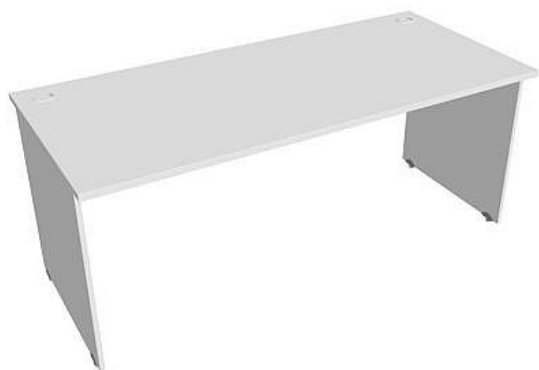

# Stůl pracovní rovný 180 cm GS1800, bílá/bílá

» Nábytek a doplňky » Stoly » Gate » Stoly pracovní rovné

## Popis

Kancelářské stoly GATE nabízejí nadčasový design a uživatelskou vstřícnost. Využití naleznou, spolu s ostatními řadami kancelářského nábytku HOBIS, ve všech kancelářských prostorech. Součástí nabídky jsou i jednací stoly do jednacích místností. Pracovní desky kancelářských stolů řady GATE mají tloušťku 25 mm a jsou tvarovány tak, abyste mohli maximálně využít plochu desky a najít optimální pozici pro monitor svého počítače. Pro zajištění co nejvyššího komfortu jsou v nabídce i rohové kancelářské stoly s ergonomicky tvarovanými deskami. K pracovním stolům nabízíme i řadu přístavných a jednacích stolů. Kancelářské stoly GATE nabízí celkem 106 prvků, které díky jednoduchému spojovacímu systému můžete různě kombinovat. Skříně, kontejnery a doplňky můžete vybírat z nabídky kancelářského nábytku HOBIS. rozměry: 75.5 x 180 x 80 cm dekor: bílá/bílá výšková rektifikace skryté vedení kabeláže důkladné osazení ABS hranami 5 let záruka certifikace EU

## Parametry

Značka	Hobis
Part number	GS 1800
Množství v balení	1
Řada	GATE
Barva	Bílá