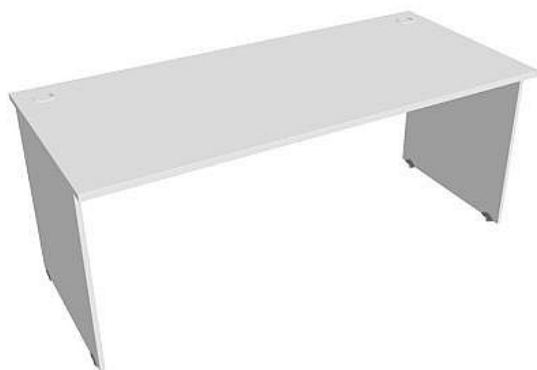

Stůl pracovní rovný 180 cm GS1800, bílá/bílá

» Nábytek a doplňky » Stoly » Gate » Stoly pracovní rovné

Popis

Kancelářské stoly GATE nabízejí nadčasový design a uživatelskou vstřícnost. Využití naleznou, spolu s ostatními řadami kancelářského nábytku HOBIS, ve všech kancelářských prostorech. Součástí nabídky jsou i jednací stoly do jednacích místností. Pracovní desky kancelářských stolů řady GATE mají tloušťku 25 mm a jsou tvarovány tak, abyste mohli maximálně využít plochu desky a najít optimální pozici pro monitor svého počítače. Pro zajištění co nejvyššího komfortu jsou v nabídce i rohové kancelářské stoly s ergonomicky tvarovanými deskami. K pracovním stolům nabízíme i řadu přístavných a jednacích stolů. Kancelářské stoly GATE nabízí celkem 106 prvků, které díky jednoduchému spojovacímu systému můžete různě kombinovat. Skříně, kontejnery a doplňky můžete vybírat z nabídky kancelářského nábytku HOBIS. rozměry: 75.5 x 180 x 80 cm dekor: bílá/bílá výšková rektifikace skryté vedení kabeláže důkladné osazení ABS hranami 5 let záruka certifikace EU

Množství v balení	1
Part number	GS 1800
Kód produktu	6044396

Skladem:

Skladem u dodavatele

Parametry

Značka	Hobis
Part number	GS 1800
Množství v balení	1
Řada	GATE
Barva	Bílá