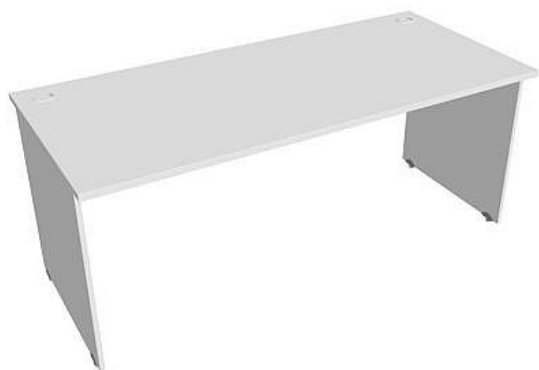

Stůl pracovní rovný 180 cm GS1800, bílá/bílá

» Nábytek a doplňky » Stoly » Gate » Stoly pracovní rovné

Popis

Kancelářské stoly GATE nabízejí nadčasový design a uživatelskou vstřícnost. Využití naleznou, spolu s ostatními řadami kancelářského nábytku HOBIS, ve všech kancelářských prostorech. Součástí nabídky jsou i jednací stoly do jednacích místností. Pracovní desky kancelářských stolů řady GATE mají tloušťku 25 mm a jsou tvarovány tak, abyste mohli maximálně využít plochu desky a najít optimální pozici pro monitor svého počítače. Pro zajištění co nejvyššího komfortu jsou v nabídce i rohové kancelářské stoly s ergonomicky tvarovanými deskami. K pracovním stolům nabízíme i řadu přístavných a jednacích stolů. Kancelářské stoly GATE nabízí celkem 106 prvků, které díky jednoduchému spojovacímu systému můžete různě kombinovat. Skříně, kontejnery a doplňky můžete vybírat z nabídky kancelářského nábytku HOBIS. rozměry: 75.5 x 180 x 80 cm dekor: bílá/bílá výšková rektifikace skryté vedení kabeláže důkladné osazení ABS hranami 5 let záruka certifikace EU

Množství v balení	1
Part number	GS 1800
Kód produktu	6044396

Skladem:

Skladem u dodavatele

Parametry

Značka	Hobis
Part number	GS 1800
Množství v balení	1
Řada	GATE
Barva	Bílá