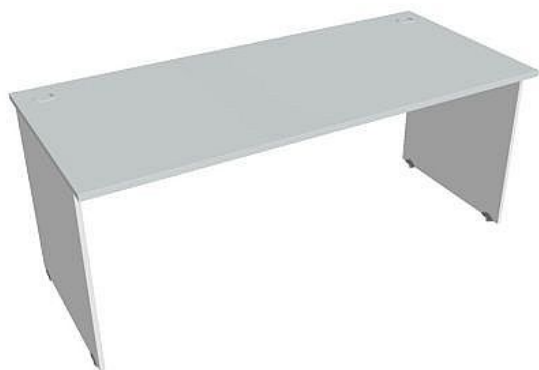

# Stůl pracovní rovný 180 cm GS1800, bílá/šedá

» Nábytek a doplňky » Stoly » Gate » Stoly pracovní rovné

## Popis

Kancelářské stoly GATE nabízejí nadčasový design a uživatelskou vstřícnost. Využití naleznou, spolu s ostatními řadami kancelářského nábytku HOBIS, ve všech kancelářských prostorech. Součástí nabídky jsou i jednací stoly do jednacích místností. Pracovní desky kancelářských stolů řady GATE mají tloušťku 25 mm a jsou tvarovány tak, abyste mohli maximálně využít plochu desky a najít optimální pozici pro monitor svého počítače. Pro zajištění co nejvyššího komfortu jsou v nabídce i rohové kancelářské stoly s ergonomicky tvarovanými deskami. K pracovním stolům nabízíme i řadu přístavných a jednacích stolů. Kancelářské stoly GATE nabízí celkem 106 prvků, které díky jednoduchému spojovacímu systému můžete různě kombinovat. Skříně, kontejnery a doplňky můžete vybírat z nabídky kancelářského nábytku HOBIS. rozměry: 75.5 x 180 x 80 cm dekor: bílá/šedá výšková rektifikace skryté vedení kabeláže důkladné osazení ABS hranami 5 let záruka certifikace EU

## Parametry

Značka	Hobis
Part number	GS 1800
Množství v balení	1
Řada	GATE
Barva	Šedá