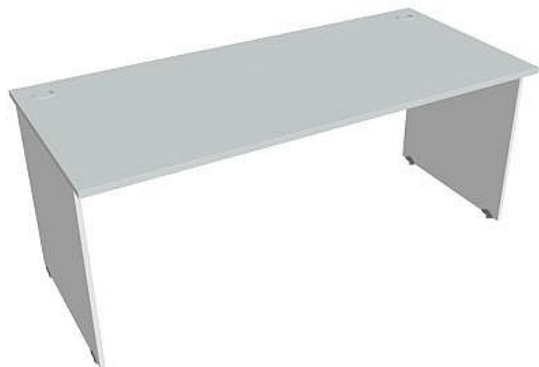

# Stůl pracovní rovný 180 cm GS1800, bílá/šedá

» Nábytek a doplňky » Stoly » Gate » Stoly pracovní rovné

## Popis

Kancelářské stoly GATE nabízejí nadčasový design a uživatelskou vstřícnost. Využití naleznou, spolu s ostatními řadami kancelářského nábytku HOBIS, ve všech kancelářských prostorech. Součástí nabídky jsou i jednací stoly do jednacích místností. Pracovní desky kancelářských stolů řady GATE mají tloušťku 25 mm a jsou tvarovány tak, abyste mohli maximálně využít plochu desky a najít optimální pozici pro monitor svého počítače. Pro zajištění co nejvyššího komfortu jsou v nabídce i rohové kancelářské stoly s ergonomicky tvarovanými deskami. K pracovním stolům nabízíme i řadu přístavných a jednacích stolů. Kancelářské stoly GATE nabízí celkem 106 prvků, které díky jednoduchému spojovacímu systému můžete různě kombinovat. Skříně, kontejnery a doplňky můžete vybírat z nabídky kancelářského nábytku HOBIS. rozměry: 75.5 x 180 x 80 cm dekor: bílá/šedá výšková rektifikace skryté vedení kabeláže důkladné osazení ABS hranami 5 let záruka certifikace EU

## Parametry

Značka	Hobis
Part number	GS 1800
Množství v balení	1
Řada	GATE
Barva	Šedá