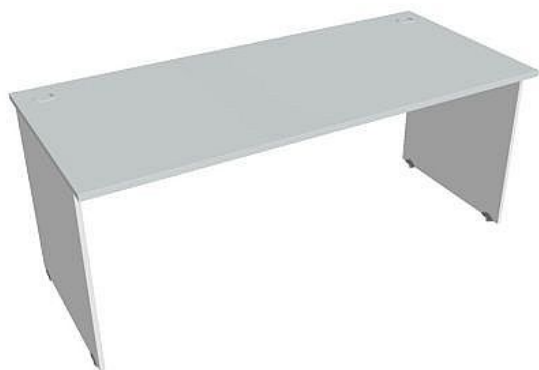

Stůl pracovní rovný 180 cm GS1800, bílá/šedá

» Nábytek a doplňky » Stoly » Gate » Stoly pracovní rovné

Popis

Kancelářské stoly GATE nabízejí nadčasový design a uživatelskou vstřícnost. Využití naleznou, spolu s ostatními řadami kancelářského nábytku HOBIS, ve všech kancelářských prostorech. Součástí nabídky jsou i jednací stoly do jednacích místností. Pracovní desky kancelářských stolů řady GATE mají tloušťku 25 mm a jsou tvarovány tak, abyste mohli maximálně využít plochu desky a najít optimální pozici pro monitor svého počítače. Pro zajištění co nejvyššího komfortu jsou v nabídce i rohové kancelářské stoly s ergonomicky tvarovanými deskami. K pracovním stolům nabízíme i řadu přístavných a jednacích stolů. Kancelářské stoly GATE nabízí celkem 106 prvků, které díky jednoduchému spojovacímu systému můžete různě kombinovat. Skříně, kontejnery a doplňky můžete vybírat z nabídky kancelářského nábytku HOBIS. rozměry: 75.5 x 180 x 80 cm dekor: bílá/šedá výšková rektifikace skryté vedení kabeláže důkladné osazení ABS hranami 5 let záruka certifikace EU

Množství v balení	1
Part number	GS 1800
Kód produktu	6044388

Skladem:

Skladem u dodavatele

Parametry

Značka	Hobis
Part number	GS 1800
Množství v balení	1
Řada	GATE
Barva	Šedá