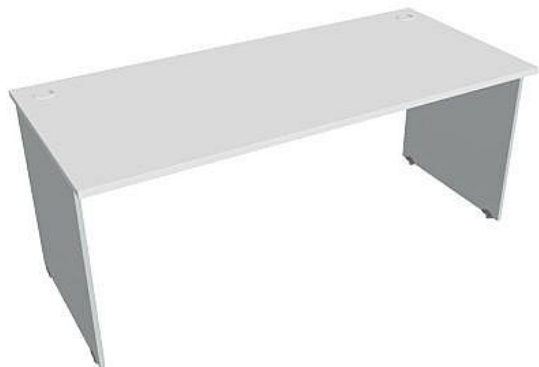

Stůl pracovní rovný 180 cm GS1800, šedá/bílá

» Nábytek a doplňky » Stoly » Gate » Stoly pracovní rovné

Popis

Kancelářské stoly GATE nabízejí nadčasový design a uživatelskou vstřícnost. Využití naleznou, spolu s ostatními řadami kancelářského nábytku HOBIS, ve všech kancelářských prostorech. Součástí nabídky jsou i jednací stoly do jednacích místností. Pracovní desky kancelářských stolů řady GATE mají tloušťku 25 mm a jsou tvarovány tak, abyste mohli maximálně využít plochu desky a najít optimální pozici pro monitor svého počítače. Pro zajištění co nejvyššího komfortu jsou v nabídce i rohové kancelářské stoly s ergonomicky tvarovanými deskami. K pracovním stolům nabízíme i řadu přístavných a jednacích stolů. Kancelářské stoly GATE nabízí celkem 106 prvků, které díky jednoduchému spojovacímu systému můžete různě kombinovat. Skříně, kontejnery a doplňky můžete vybírat z nabídky kancelářského nábytku HOBIS. rozměry: 75.5 x 180 x 80 cm dekor: šedá/bílá výšková rektifikace skryté vedení kabeláže důkladné osazení ABS hranami 5 let záruka certifikace EU

Množství v balení	1
Part number	GS 1800
Kód produktu	6044383

Skladem:

Skladem u dodavatele

Parametry

Značka	Hobis
Part number	GS 1800
Množství v balení	1
Řada	GATE
Barva	Šedá