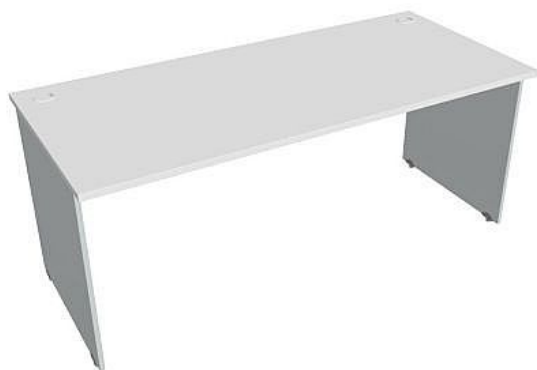

Stůl pracovní rovný 180 cm GS1800, šedá/bílá

» Nábytek a doplňky » Stoly » Gate » Stoly pracovní rovné

Popis

Kancelářské stoly GATE nabízejí nadčasový design a uživatelskou vstřícnost. Využití naleznou, spolu s ostatními řadami kancelářského nábytku HOBIS, ve všech kancelářských prostorech. Součástí nabídky jsou i jednací stoly do jednacích místností. Pracovní desky kancelářských stolů řady GATE mají tloušťku 25 mm a jsou tvarovány tak, abyste mohli maximálně využít plochu desky a najít optimální pozici pro monitor svého počítače. Pro zajištění co nejvyššího komfortu jsou v nabídce i rohové kancelářské stoly s ergonomicky tvarovanými deskami. K pracovním stolům nabízíme i řadu přístavných a jednacích stolů. Kancelářské stoly GATE nabízí celkem 106 prvků, které díky jednoduchému spojovacímu systému můžete různě kombinovat. Skříně, kontejnery a doplňky můžete vybírat z nabídky kancelářského nábytku HOBIS. rozměry: 75.5 x 180 x 80 cm dekor: šedá/bílá výšková rektifikace skryté vedení kabeláže důkladné osazení ABS hranami 5 let záruka certifikace EU

Množství v balení	1
Part number	GS 1800
Kód produktu	6044383

Skladem: Na objednávku

Parametry

Značka	Hobis
Part number	GS 1800
Množství v balení	1
Řada	GATE
Barva	Šedá