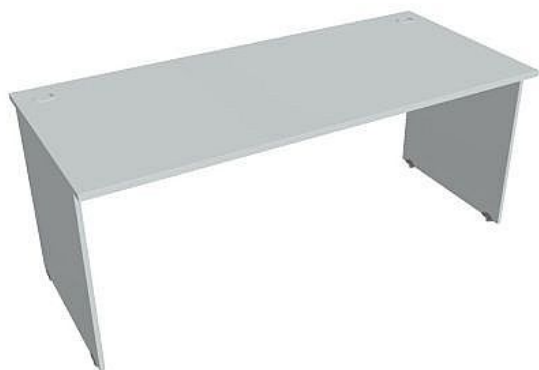

Stůl pracovní rovný 180 cm GS1800, šedá/šedá

» Nábytek a doplňky » Stoly » Gate » Stoly pracovní rovné

Popis

Kancelářské stoly GATE nabízejí nadčasový design a uživatelskou vstřícnost. Využití naleznou, spolu s ostatními řadami kancelářského nábytku HOBIS, ve všech kancelářských prostorech. Součástí nabídky jsou i jednací stoly do jednacích místností. Pracovní desky kancelářských stolů řady GATE mají tloušťku 25 mm a jsou tvarovány tak, abyste mohli maximálně využít plochu desky a najít optimální pozici pro monitor svého počítače. Pro zajištění co nejvyššího komfortu jsou v nabídce i rohové kancelářské stoly s ergonomicky tvarovanými deskami. K pracovním stolům nabízíme i řadu přístavných a jednacích stolů. Kancelářské stoly GATE nabízí celkem 106 prvků, které díky jednoduchému spojovacímu systému můžete různě kombinovat. Skříně, kontejnery a doplňky můžete vybírat z nabídky kancelářského nábytku HOBIS. rozměry: 75.5 x 180 x 80 cm dekor: šedá/šedá výšková rektifikace skryté vedení kabeláže důkladné osazení ABS hranami 5 let záruka certifikace EU

Množství v balení	1
Part number	GS 1800
Kód produktu	6044387

Skladem:

Skladem u dodavatele

Parametry

Značka	Hobis
Part number	GS 1800
Množství v balení	1
Řada	GATE
Barva	Šedá