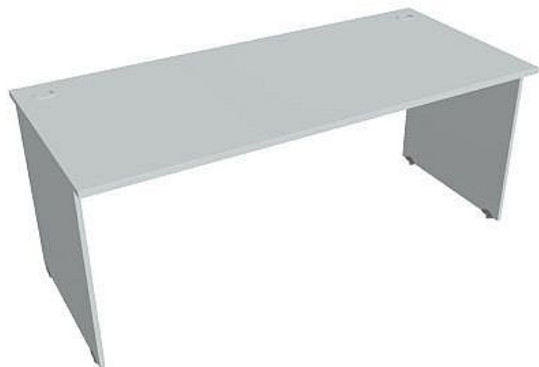

Stůl pracovní rovný 180 cm GS1800, šedá/šedá

» Nábytek a doplňky » Stoly » Gate » Stoly pracovní rovné

Popis

Kancelářské stoly GATE nabízejí nadčasový design a uživatelskou vstřícnost. Využití naleznou, spolu s ostatními řadami kancelářského nábytku HOBIS, ve všech kancelářských prostorech. Součástí nabídky jsou i jednací stoly do jednacích místností. Pracovní desky kancelářských stolů řady GATE mají tloušťku 25 mm a jsou tvarovány tak, abyste mohli maximálně využít plochu desky a najít optimální pozici pro monitor svého počítače. Pro zajištění co nejvyššího komfortu jsou v nabídce i rohové kancelářské stoly s ergonomicky tvarovanými deskami. K pracovním stolům nabízíme i řadu přístavných a jednacích stolů. Kancelářské stoly GATE nabízí celkem 106 prvků, které díky jednoduchému spojovacímu systému můžete různě kombinovat. Skříně, kontejnery a doplňky můžete vybírat z nabídky kancelářského nábytku HOBIS. rozměry: 75.5 x 180 x 80 cm dekor: šedá/šedá výšková rektifikace skryté vedení kabeláže důkladné osazení ABS hranami 5 let záruka certifikace EU

Množství v balení	1
Part number	GS 1800
Kód produktu	6044387

Skladem: Na objednávku

Parametry

Značka	Hobis
Part number	GS 1800
Množství v balení	1
Řada	GATE
Barva	Šedá