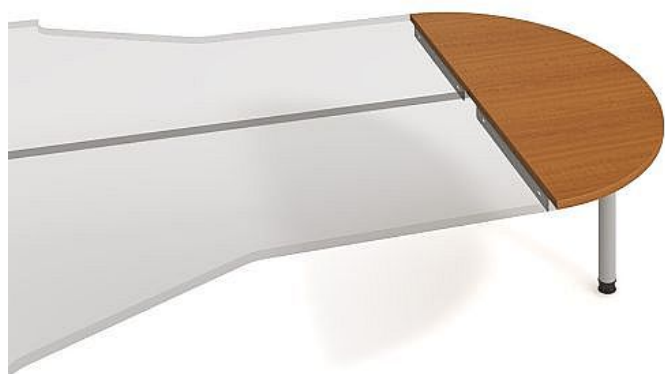

Stůl zakončovací oblouk 160 cm GP160, třešeň

» Nábytek a doplňky » Stoly » Gate » Stoly přídatné

Popis

Kancelářské stoly GATE nabízejí nadčasový design a uživatelskou vstřícnost. Využití naleznou, spolu s ostatními řadami kancelářského nábytku HOBIS, ve všech kancelářských prostorech. Součástí nabídky jsou i jednací stoly do jednacích místností. Pracovní desky kancelářských stolů řady GATE mají tloušťku 25 mm a jsou tvarovány tak, abyste mohli maximálně využít plochu desky a najít optimální pozici pro monitor svého počítače. Pro zajištění co nejvyššího komfortu jsou v nabídce i rohové kancelářské stoly s ergonomicky tvarovanými deskami. K pracovním stolům nabízíme i řadu přístavných a jednacích stolů. Kancelářské stoly GATE nabízí celkem 106 prvků, které díky jednoduchému spojovacímu systému můžete různě kombinovat. Skříně, kontejnery a doplňky můžete vybírat z nabídky kancelářského nábytku HOBIS. rozměry: 75.5 x 160 x 60 cm dekor: třešeň výšková rektifikace skryté vedení kabeláže důkladné osazení ABS hranami 5 let záruka certifikace EU

Množství v balení	1
Part number	GP 160
Kód produktu	6045058

Skladem: Na objednávku

Parametry

Značka	Hobis
Part number	GP 160
Množství v balení	1
Řada	GATE
Barva	Třešeň