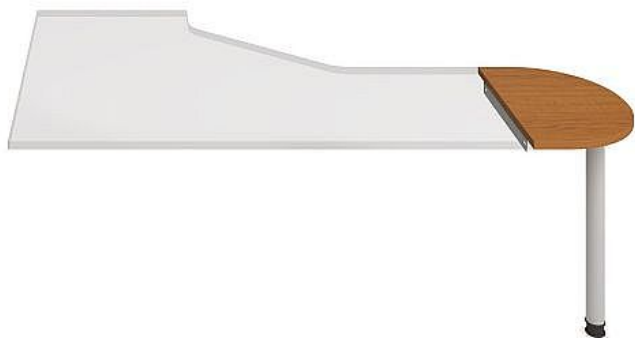

# Stůl zakončovací oblouk 60 cm GP60, třešeň

» Nábytek a doplňky » Stoly » Gate » Stoly přídatné

Množství v balení	1
Part number	GP 60
Kód produktu	6045090

Skladem: Na objednávku

## Popis

Kancelářské stoly GATE nabízejí nadčasový design a uživatelskou vstřícnost. Využití naleznou, spolu s ostatními řadami kancelářského nábytku HOBIS, ve všech kancelářských prostorech. Součástí nabídky jsou i jednací stoly do jednacích místností. Pracovní desky kancelářských stolů řady GATE mají tloušťku 25 mm a jsou tvarovány tak, abyste mohli maximálně využít plochu desky a najít optimální pozici pro monitor svého počítače. Pro zajištění co nejvyššího komfortu jsou v nabídce i rohové kancelářské stoly s ergonomicky tvarovanými deskami. K pracovním stolům nabízíme i řadu přístavných a jednacích stolů. Kancelářské stoly GATE nabízí celkem 106 prvků, které díky jednoduchému spojovacímu systému můžete různě kombinovat. Skříně, kontejnery a doplňky můžete vybírat z nabídky kancelářského nábytku HOBIS. rozměry: 75.5 x 60 x 40 cm dekor: třešeň výšková rektifikace skryté vedení kabeláže důkladné osazení ABS hranami 5 let záruka certifikace EU

## Parametry

Značka	Hobis
Part number	GP 60
Množství v balení	1
Řada	GATE
Barva	Třešeň