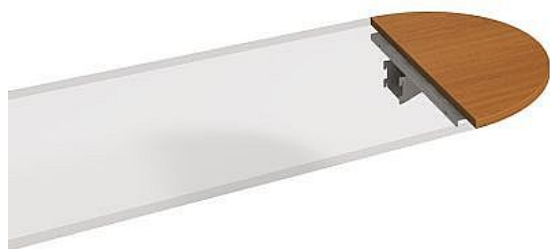

Stůl zakončovací oblouk 80 cm CP80, třešeň

» Nábytek a doplňky » Stoly » Cross » Stoly přídatné

Popis

Kancelářské stoly CROSS jsou kombinací vysoké odolnosti a praktické využitelnosti. Využití naleznete spolu s ostatními řadami kancelářského nábytku HOBIS, ve všech kancelářských prostorech. Součástí nabídky jsou i jednací stoly do jednacích místností. Pracovní desky kancelářských stolů řady CROSS mají tloušťku 25 mm a jsou tvarovány tak, abyste mohli maximálně využít plochu desky a najít optimální pozici pro monitor svého počítače. Pro zajištění co nejvyššího komfortu jsou v nabídce i rohové kancelářské stoly s ergonomicky tvarovanými deskami. K pracovním stolům nabízíme i řadu přístavných a jednacích stolů. Kancelářské stoly CROSS nabízí celkem 62 prvků, které díky sofistikovanému konstrukčnímu systému můžete různě kombinovat. Skříně, kontejnery a doplňky můžete vybírat z nabídky kancelářského nábytku HOBIS. rozměry: 75.5 x 80 x 40 cm dekor: třešeň výšková rektifikace kompletně skrytá kabeláž 5 let záruka certifikace EU

Množství v balení	1
Part number	CP 80
Kód produktu	6046010

Skladem: Na objednávku

Parametry

Značka	Hobis
Part number	CP 80
Množství v balení	1
Řada	CROSS
Barva	Třešeň