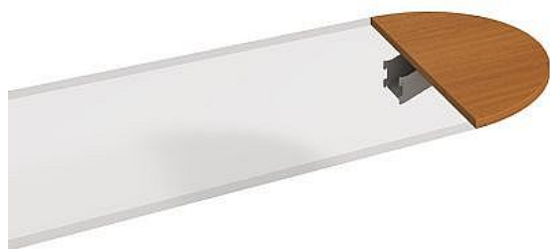

Stůl zakončovací oblouk 80 cm FP80, třešeň

» Nábytek a doplňky » Stoly » Flex » Stoly přídatné

Popis

Kancelářské stoly FLEX spojují elegantní design a originalitu technického řešení. Využití naleznou, spolu s ostatními řadami kancelářského nábytku HOBIS, ve všech kancelářských prostorech. Součástí nabídky jsou i jednací stoly do jednacích místností. Pracovní desky kancelářských stolů řady CROSS mají tloušťku 25 mm a jsou tvarovány tak, abyste mohli maximálně využít plochu desky a najít optimální pozici pro monitor svého počítače. Pro zajištění co nejvyššího komfortu jsou v nabídce i rohové kancelářské stoly s ergonomicky tvarovanými deskami. K pracovním stolům nabízíme i řadu přístavných a jednacích stolů. Kancelářské stoly FLEX nabízí celkem 76 prvků, které díky sofistikovanému konstrukčnímu systému můžete různě kombinovat. Skříně, kontejnery a doplňky můžete vybírat z nabídky kancelářského nábytku HOBIS. rozměry: 75.5 x 80 x 40 cm dekor: třešeň výšková rektifikace úsporný systém řazení kovová noha 5 let záruka certifikace EU

Množství v balení	1
Part number	FP 80
Kód produktu	6046737

Skladem: Na objednávku

Parametry

Značka	Hobis
Part number	FP 80
Množství v balení	1
Řada	FLEX
Barva	Třešeň