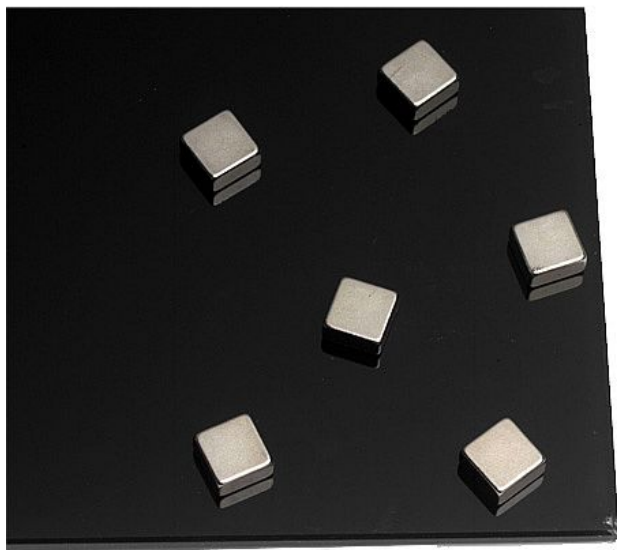

Super silné magnety, tvar kvádr, 10 x 10 x 5 mm, 6 ks

» Kancelář » Prezentační a vazba » Doplněk pro tabule » Magnety

Popis

Super silné magnety jsou určeny především pro skleněné magnetické tabule, ale lze je použít i pro jiné magnetické povrchy. ve tvaru kvádrů sada 6 kusů rozměr 10 x 10 x 5 mm