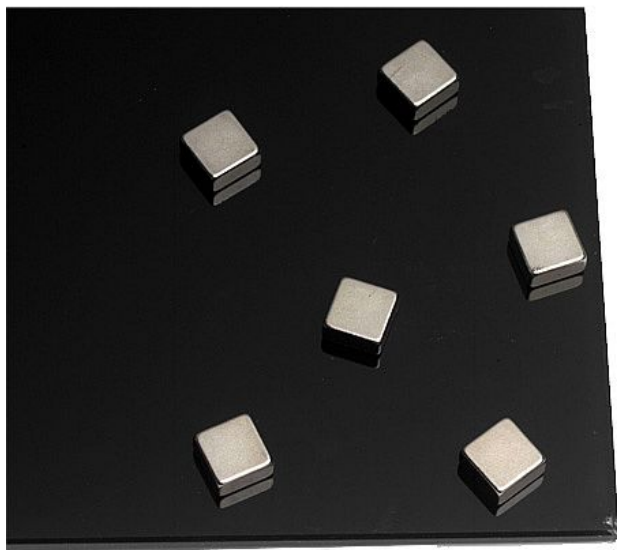

# Super silné magnety, tvar kvádr, 10 x 10 x 5 mm, 6 ks

» Kancelář » Prezentační a vazba » Doplněk pro tabule » Magnety

## Popis

Super silné magnety jsou určeny především pro skleněné magnetické tabule, ale lze je použít i pro jiné magnetické povrchy. ve tvaru kvádrů sada 6 kusů rozměr 10 x 10 x 5 mm

Množství v balení	1
EAN	8594157932168
Kód produktu	0864532