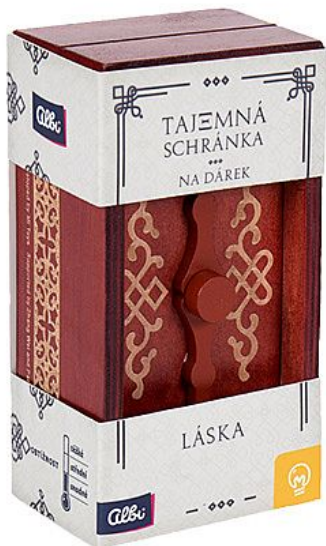

Tajemná schránka Albi, ornament

» Kreativita » Oslavy a sezóna » Dárkové krabice, tašky

Popis

Tajemná schránka z řady Mozkovna je skříňka ze dřeva, do které můžete schovat drobný dárek. Skříňka je zároveň hlavolamem, kterému musí obdarovaný nejdříve přijít na kloub, aby zjistil, jaké překvapení na něj uvnitř čeká. Otvorem ze strany krabičky můžete dovnitř vhodit plochý předmět (mince, přívěsek), nebo můžete krabičku podle návodu otevřít a vložit větší předmět, poté ji znovu zavřít. Tajemná schránka je skvělým tipem jak darovat něco malého. Potěší nejen nadšence do luštění a hlavolamů.

Množství v balení	1
Kód produktu	9180109

Skladem: Na objednávku

Parametry

Množství v balení	1
-------------------	---