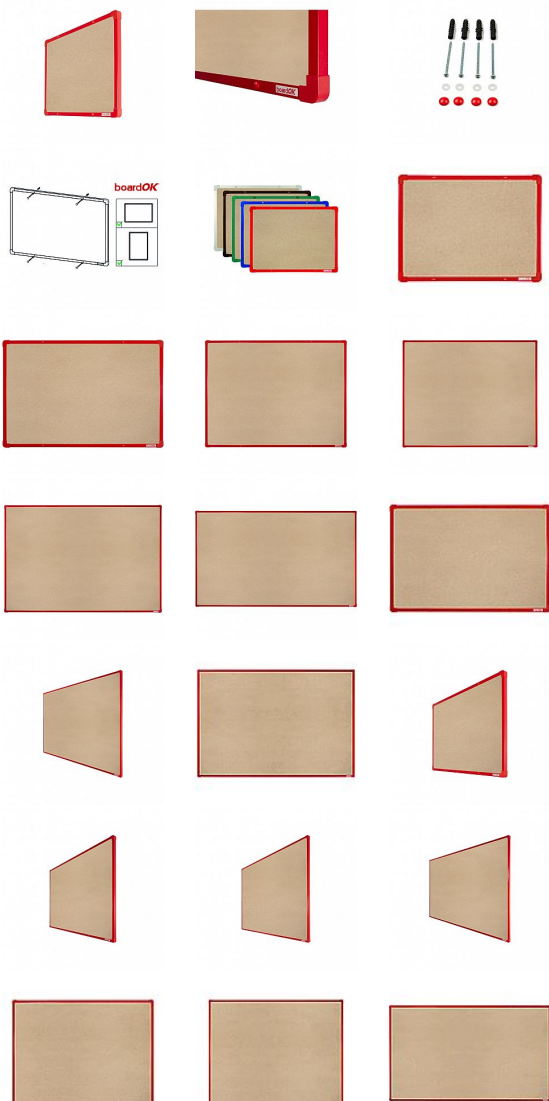

Textilní tabule s červeným rámem, 60 x 45 cm

» Kancelář » Prezence a vazba » Tabule » Textilní

Množství v balení

1

Kód produktu

A9D884634

Skladem:

Na objednávku

Textilní tabule s červeným rámem, 60 x 45 cm

» Kancelář » Prezence a vazba » Tabule » Textilní

Popis

Povrch nástěnky je potažen vysoce kvalitní textilí s krátkým vlasem, konstrukce nástěnky zajišťuje pevný vpich celé délky špendlíku do nástěnky. Nástěnka je opatřena rámem z hliníkového barevného profilu (stříbrná, červená, modrá, zelená nebo hnědá). Plastové rohy mají stejnou barvu jako rám. Díky tomu si můžete vybrat vzhled vhodný do jakéhokoli interiéru. Tloušťka nástěnky je 20 mm. Součástí balení je kompletní montážní sada pro upevnění na zeď. Montáž vertikálně i horizontálně. Dodáváno v pevném kartonovém obalu s dřevěnými výztuhami pro bezpečnou přepravu. Česká výroba.