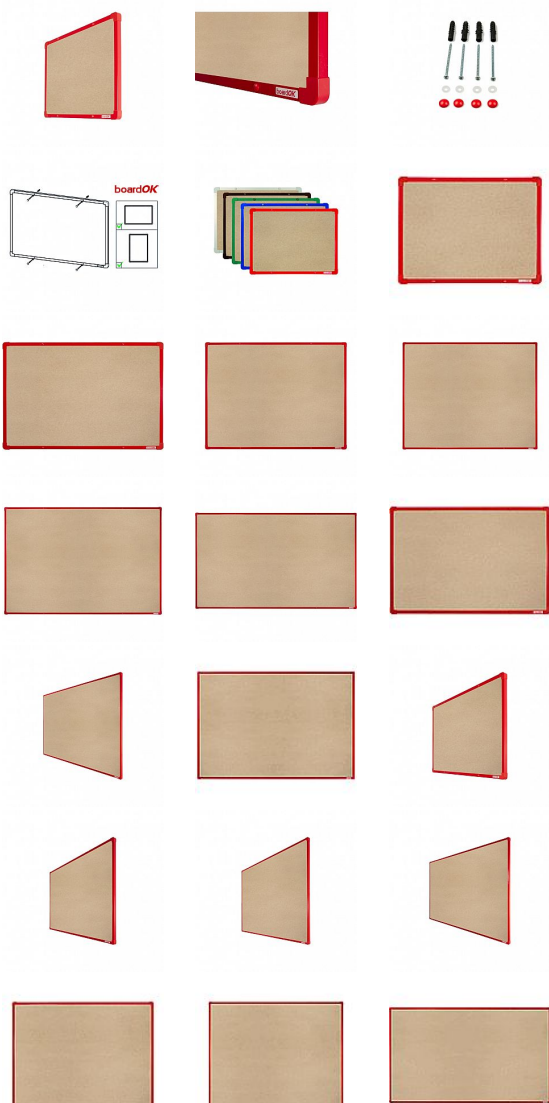

Textilní tabule s červeným rámem, 60 x 45 cm

» Kancelář » Prezence a vazba » Tabule » Textilní

Množství v balení

1

Kód produktu

A9D884634

Skladem:

Na objednávku

Textilní tabule s červeným rámem, 60 x 45 cm

» Kancelář » Prezence a vazba » Tabule » Textilní

Popis

Povrch nástěnky je potažen vysoce kvalitní textilí s krátkým vlasem, konstrukce nástěnky zajišťuje pevný vpich celé délky špendlíku do nástěnky. Nástěnka je opatřena rámem z hliníkového barevného profilu (stříbrná, červená, modrá, zelená nebo hnědá). Plastové rohy mají stejnou barvu jako rám. Díky tomu si můžete vybrat vzhled vhodný do jakéhokoli interiéru. Tloušťka nástěnky je 20 mm. Součástí balení je kompletní montážní sada pro upevnění na zeď. Montáž vertikálně i horizontálně. Dodáváno v pevném kartonovém obalu s dřevěnými výztuhami pro bezpečnou přepravu. Česká výroba.