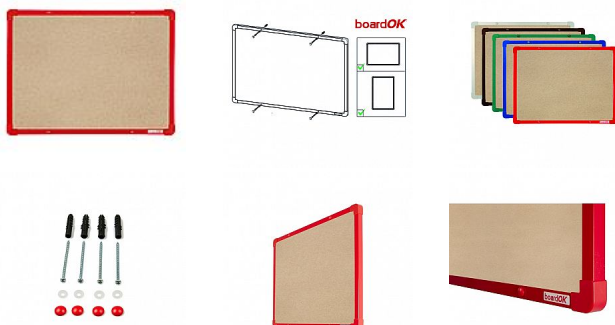

Textilní tabule s červeným rámem, 60 x 45 cm

» Kancelář » Prezence a vazba » Tabule » Textilní

Popis

Povrch nástěnky je potažen vysoce kvalitní textilíí s krátkým vlasem, konstrukce nástěnky zajišťuje pevný vpich celé délky špendlíku do nástěnky. Nástěnka je opatřena rámem z hliníkového barevného profilu (stříbrná, červená, modrá, zelená nebo hnědá). Plastové rohy mají stejnou barvu jako rám. Díky tomu si můžete vybrat vzhled vhodný do jakéhokoli interiéru. Tloušťka nástěnky je 20 mm. Součástí balení je kompletní montážní sada pro upevnění na zeď. Montáž vertikálně i horizontálně. Dodáváno v pevném kartonovém obalu s dřevěnými výztuhami pro bezpečnou přepravu. Česká výroba.