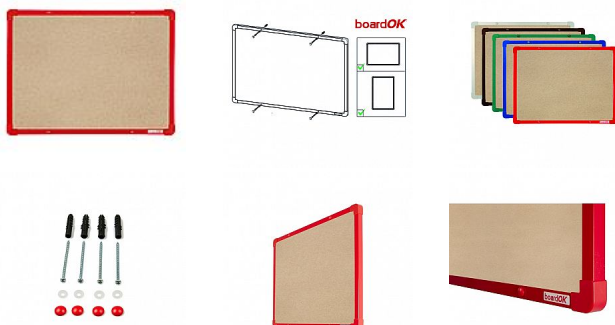

Textilní tabule s červeným rámem, 60 x 45 cm

» Kancelář » Prezence a vazba » Tabule » Textilní

Popis

Povrch nástěnky je potažen vysoce kvalitní textilií s krátkým vlasem, konstrukce nástěnky zajišťuje pevný vpich celé délky špendlíku do nástěnky. Nástěnka je opatřena rámem z hliníkového barevného profilu (stříbrná, červená, modrá, zelená nebo hnědá). Plastové rohy mají stejnou barvu jako rám. Díky tomu si můžete vybrat vzhled vhodný do jakéhokoli interiéru. Tloušťka nástěnky je 20 mm. Součástí balení je kompletní montážní sada pro upevnění na zeď. Montáž vertikálně i horizontálně. Dodáváno v pevném kartonovém obalu s dřevěnými výztuhami pro bezpečnou přepravu. Česká výroba.