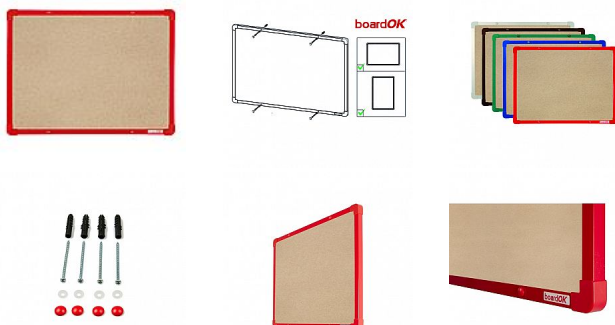

Textilní tabule s červeným rámem, 60 x 45 cm

» Kancelář » Presentace a vazba » Tabule » Textilní

Popis

Povrch nástěnky je potažen vysoce kvalitní textilíí s krátkým vlasem, konstrukce nástěnky zajišťuje pevný vpich celé délky špendlíku do nástěnky. Nástěnka je opatřena rámem z hliníkového barevného profilu (stříbrná, červená, modrá, zelená nebo hnědá). Plastové rohy mají stejnou barvu jako rám. Díky tomu si můžete vybrat vzhled vhodný do jakéhokoli interiéru. Tloušťka nástěnky je 20 mm. Součástí balení je kompletní montážní sada pro upevnění na zeď. Montáž vertikálně i horizontálně. Dodáváno v pevném kartonovém obalu s dřevěnými výtuhami pro bezpečnou přepravu. Česká výroba.