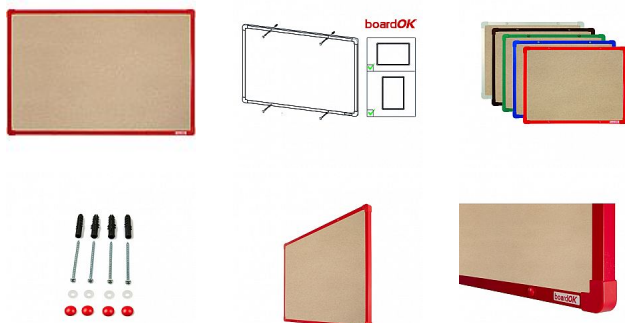

Textilní tabule s červeným rámem, 60 x 90 cm

» Kancelář » Prezence a vazba » Tabule » Textilní

Množství v balení 1

EAN 8595696500986

Kód produktu 0606797

Skladem: Na objednávku

Popis

Povrch nástěnky je potažen vysoce kvalitní textilií s krátkým vlasem, konstrukce nástěnky zajišťuje pevný vpich celé délky špendlíku do nástěnky. Nástěnka je opatřena rámem z hliníkového barevného profilu (stříbrná, červená, modrá, zelená nebo hnědá). Plastové rohy mají stejnou barvu jako rám. Díky tomu si můžete vybrat vzhled vhodný do jakéhokoli interiéru. Tloušťka nástěnky je 20 mm. Součástí balení je kompletní montážní sada pro upevnění na zeď. Montáž vertikálně i horizontálně. Dodáváno v pevném kartonovém obalu s dřevěnými výztuhami pro bezpečnou přepravu. Česká výroba.