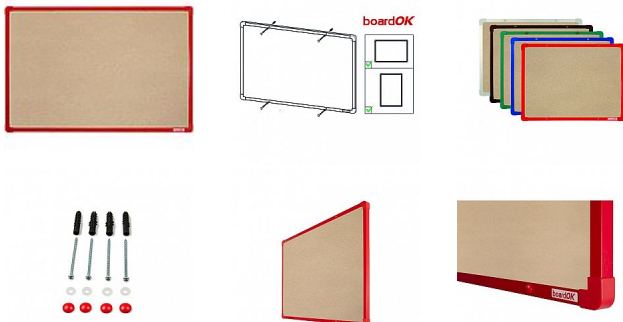

Textilní tabule s červeným rámem, 60 x 90 cm

» Kancelář » Prezence a vazba » Tabule » Textilní

Množství v balení	1
EAN	8595696500986
Kód produktu	0606797

Skladem: Na objednávku

Popis

Povrch nástěnky je potažen vysoce kvalitní textilií s krátkým vlasem, konstrukce nástěnky zajišťuje pevný vpich celé délky špendlíku do nástěnky. Nástěnka je opatřena rámem z hliníkového barevného profilu (stříbrná, červená, modrá, zelená nebo hnědá). Plastové rohy mají stejnou barvu jako rám. Díky tomu si můžete vybrat vzhled vhodný do jakéhokoli interiéru. Tloušťka nástěnky je 20 mm. Součástí balení je kompletní montážní sada pro upevnění na zeď. Montáž vertikálně i horizontálně. Dodáváno v pevném kartonovém obalu s dřevěnými výtuhami pro bezpečnou přepravu. Česká výroba.