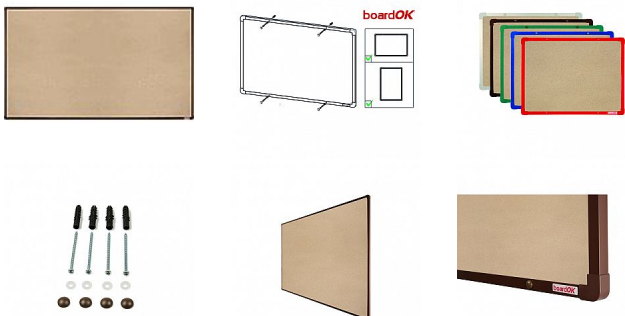

Textilní tabule s hnědým rámem, 200 x 120 cm

» Kancelář » Presentace a vazba » Tabule » Textilní

Množství v balení	1
EAN	8595696501204
Kód produktu	0606839

Skladem: Na objednávku

Popis

Povrch nástěnky je potažen vysoce kvalitní textilií s krátkým vlasem, konstrukce nástěnky zajišťuje pevný vpich celé délky špendlíku do nástěnky. Nástěnka je opatřena rámem z hliníkového barevného profilu (stříbrná, červená, modrá, zelená nebo hnědá). Plastové rohy mají stejnou barvu jako rám. Díky tomu si můžete vybrat vzhled vhodný do jakéhokoli interiéru. Tloušťka nástěnky je 20 mm. Součástí balení je kompletní montážní sada pro upevnění na zeď. Montáž vertikálně i horizontálně. Dodáváno v pevném kartonovém obalu s dřevěnými výtuhami pro bezpečnou přepravu. Česká výroba.