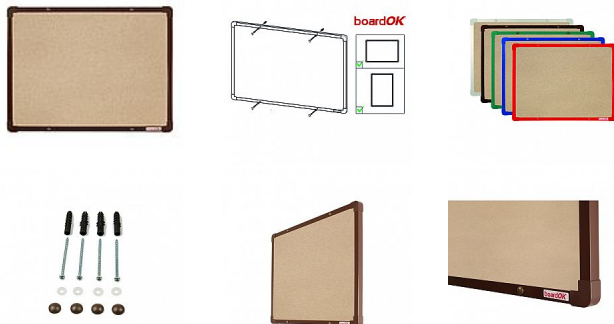

Textilní tabule s hnědým rámem, 60 x 45 cm

» Kancelář » Prezence a vazba » Tabule » Textilní

Popis

Povrch nástěnky je potažen vysoce kvalitní textilií s krátkým vlasem, konstrukce nástěnky zajišťuje pevný vpich celé délky špendlíku do nástěnky. Nástěnka je opatřena rámem z hliníkového barevného profilu (stříbrná, červená, modrá, zelená nebo hnědá). Plastové rohy mají stejnou barvu jako rám. Díky tomu si můžete vybrat vzhled vhodný do jakéhokoli interiéru. Tloušťka nástěnky je 20 mm. Součástí balení je kompletní montážní sada pro upevnění na zeď. Montáž vertikálně i horizontálně. Dodáváno v pevném kartonovém obalu s dřevěnými výztuhami pro bezpečnou přepravu. Česká výroba.