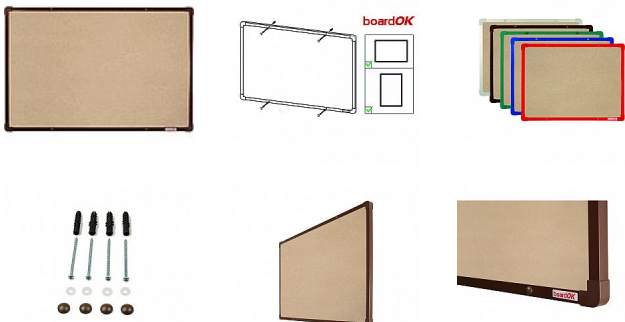

Textilní tabule s hnědým rámem, 60 x 90 cm

» Kancelář » Prezence a vazba » Tabule » Textilní

Množství v balení	1
EAN	8595696501006
Kód produktu	0606799

Skladem: Na objednávku

Popis

Povrch nástěnky je potažen vysoce kvalitní textilií s krátkým vlasem, konstrukce nástěnky zajišťuje pevný vpich celé délky špendlíku do nástěnky. Nástěnka je opatřena rámem z hliníkového barevného profilu (stříbrná, červená, modrá, zelená nebo hnědá). Plastové rohy mají stejnou barvu jako rám. Díky tomu si můžete vybrat vzhled vhodný do jakéhokoli interiéru. Tloušťka nástěnky je 20 mm. Součástí balení je kompletní montážní sada pro upevnění na zeď. Montáž vertikálně i horizontálně. Dodáváno v pevném kartonovém obalu s dřevěnými výztuhami pro bezpečnou přepravu. Česká výroba.