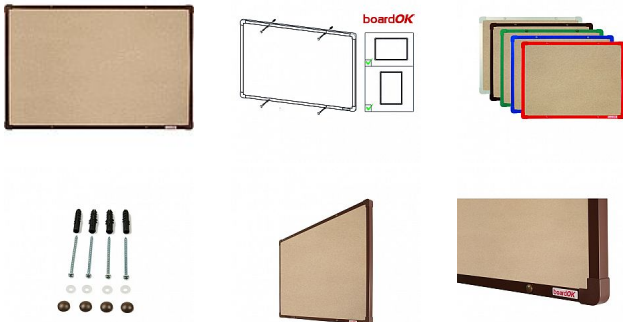

Textilní tabule s hnědým rámem, 60 x 90 cm

» Kancelář » Prezence a vazba » Tabule » Textilní

Množství v balení	1
EAN	8595696501006
Kód produktu	0606799

Skladem: Na objednávku

Popis

Povrch nástěnky je potažen vysoce kvalitní textilií s krátkým vlasem, konstrukce nástěnky zajišťuje pevný vpich celé délky špendlíku do nástěnky. Nástěnka je opatřena rámem z hliníkového barevného profilu (stříbrná, červená, modrá, zelená nebo hnědá). Plastové rohy mají stejnou barvu jako rám. Díky tomu si můžete vybrat vzhled vhodný do jakéhokoli interiéru. Tloušťka nástěnky je 20 mm. Součástí balení je kompletní montážní sada pro upevnění na zeď. Montáž vertikálně i horizontálně. Dodáváno v pevném kartonovém obalu s dřevěnými výtuhami pro bezpečnou přepravu. Česká výroba.