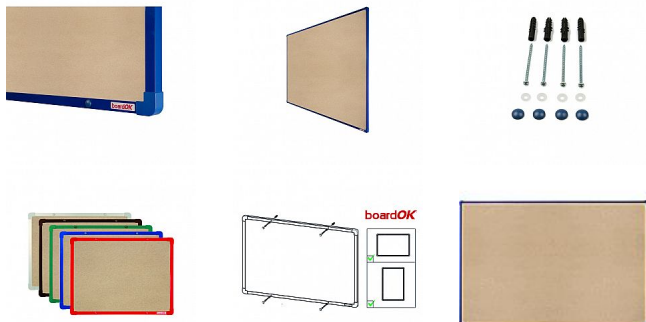

# Textilní tabule s modrým rámem, 180 x 120 cm

» Kancelář » Prezence a vazba » Tabule » Textilní

Množství v balení	1
EAN	8595696501129
Kód produktu	0606831

Skladem: Na objednávku

## Popis

Povrch nástěnky je potažen vysoce kvalitní textilií s krátkým vlasem, konstrukce nástěnky zajišťuje pevný vpich celé délky špendlíku do nástěnky. Nástěnka je opatřena rámem z hliníkového barevného profilu (stříbrná, červená, modrá, zelená nebo hnědá). Plastové rohy mají stejnou barvu jako rám. Díky tomu si můžete vybrat vzhled vhodný do jakéhokoli interiéru. Tloušťka nástěnky je 20 mm. Součástí balení je kompletní montážní sada pro upevnění na zeď. Montáž vertikálně i horizontálně. Dodáváno v pevném kartonovém obalu s dřevěnými výtuhami pro bezpečnou přepravu. Česká výroba.