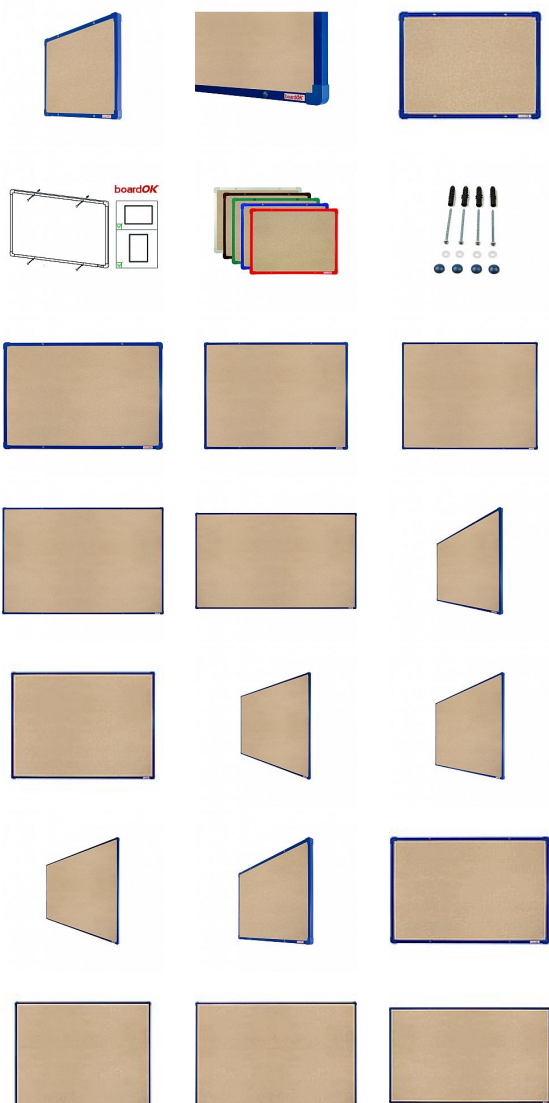

Textilní tabule s modrým rámem, 60 x 45 cm

» Kancelář » Prezence a vazba » Tabule » Textilní

Množství v balení

1

Kód produktu

C49AD27C2

Skladem:

Na objednávku

Textilní tabule s modrým rámem, 60 x 45 cm

» Kancelář » Prezence a vazba » Tabule » Textilní

Popis

Povrch nástěnky je potažen vysoce kvalitní textilí s krátkým vlasem, konstrukce nástěnky zajišťuje pevný vpich celé délky špendlíku do nástěnky. Nástěnka je opatřena rámem z hliníkového barevného profilu (stříbrná, červená, modrá, zelená nebo hnědá). Plastové rohy mají stejnou barvu jako rám. Díky tomu si můžete vybrat vzhled vhodný do jakéhokoli interiéru. Tloušťka nástěnky je 20 mm. Součástí balení je kompletní montážní sada pro upevnění na zeď. Montáž vertikálně i horizontálně. Dodáváno v pevném kartonovém obalu s dřevěnými výztuhami pro bezpečnou přepravu. Česká výroba.