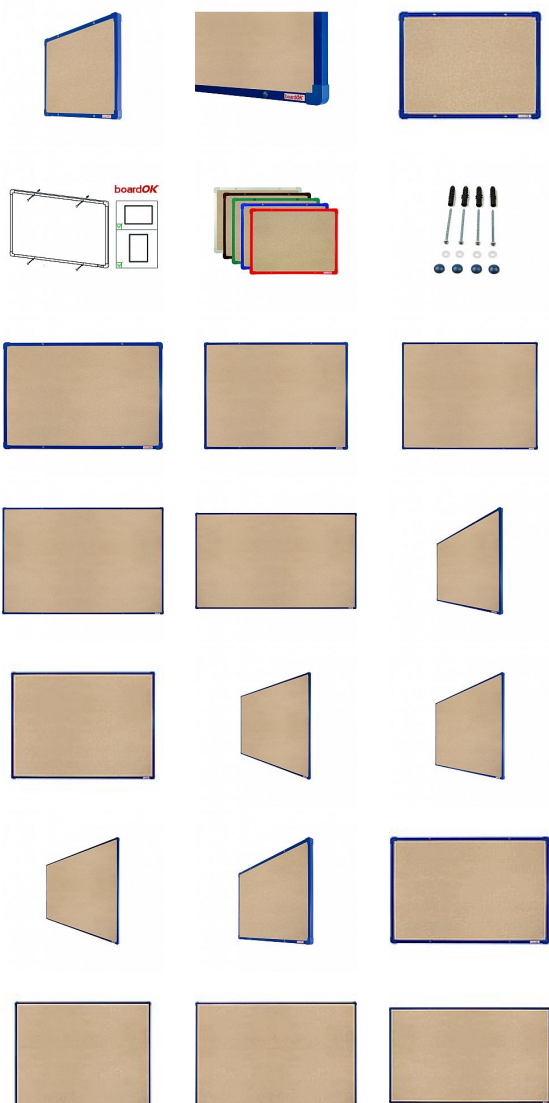

# Textilní tabule s modrým rámem, 60 x 45 cm

» Kancelář » Prezence a vazba » Tabule » Textilní

Množství v balení

1

Kód produktu

C49AD27C2

Skladem:

Na objednávku

# Textilní tabule s modrým rámem, 60 x 45 cm

» Kancelář » Prezence a vazba » Tabule » Textilní

## Popis

Povrch nástěnky je potažen vysoce kvalitní textilí s krátkým vlasem, konstrukce nástěnky zajišťuje pevný vpich celé délky špendlíku do nástěnky. Nástěnka je opatřena rámem z hliníkového barevného profilu (stříbrná, červená, modrá, zelená nebo hnědá). Plastové rohy mají stejnou barvu jako rám. Díky tomu si můžete vybrat vzhled vhodný do jakéhokoli interiéru. Tloušťka nástěnky je 20 mm. Součástí balení je kompletní montážní sada pro upevnění na zeď. Montáž vertikálně i horizontálně. Dodáváno v pevném kartonovém obalu s dřevěnými výztuhami pro bezpečnou přepravu. Česká výroba.