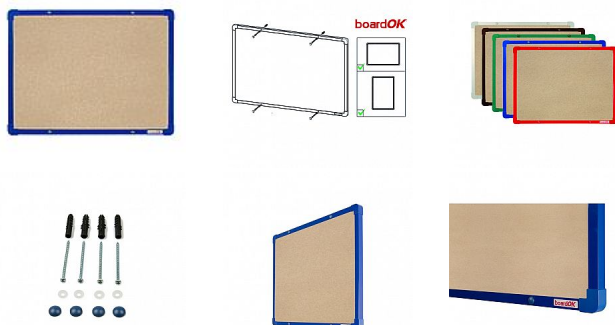

Textilní tabule s modrým rámem, 60 x 45 cm

» Kancelář » Prezence a vazba » Tabule » Textilní

Popis

Povrch nástěnky je potažen vysoce kvalitní textilií s krátkým vlasem, konstrukce nástěnky zajišťuje pevný vpich celé délky špendlíku do nástěnky. Nástěnka je opatřena rámem z hliníkového barevného profilu (stříbrná, červená, modrá, zelená nebo hnědá). Plastové rohy mají stejnou barvu jako rám. Díky tomu si můžete vybrat vzhled vhodný do jakéhokoli interiéru. Tloušťka nástěnky je 20 mm. Součástí balení je kompletní montážní sada pro upevnění na zeď. Montáž vertikálně i horizontálně. Dodáváno v pevném kartonovém obalu s dřevěnými výztuhami pro bezpečnou přepravu. Česká výroba.