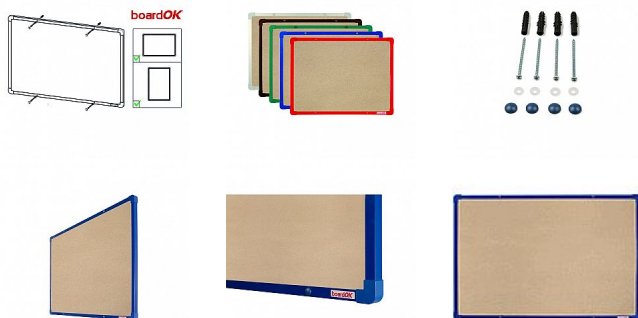

Textilní tabule s modrým rámem, 60 x 90 cm

» Kancelář » Prezence a vazba » Tabule » Textilní

Množství v balení	1
EAN	8595696500979
Kód produktu	0606796

Skladem: Na objednávku

Popis

Povrch nástěnky je potažen vysoce kvalitní textilií s krátkým vlasem, konstrukce nástěnky zajišťuje pevný vpich celé délky špendlíku do nástěnky. Nástěnka je opatřena rámem z hliníkového barevného profilu (stříbrná, červená, modrá, zelená nebo hnědá). Plastové rohy mají stejnou barvu jako rám. Díky tomu si můžete vybrat vzhled vhodný do jakéhokoli interiéru. Tloušťka nástěnky je 20 mm. Součástí balení je kompletní montážní sada pro upevnění na zeď. Montáž vertikálně i horizontálně. Dodáváno v pevném kartonovém obalu s dřevěnými výztuhami pro bezpečnou přepravu. Česká výroba.