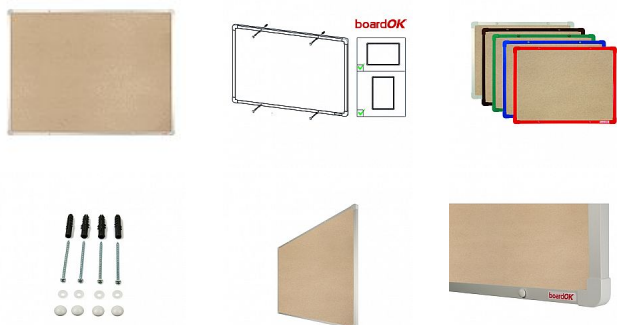

Textilní tabule se stříbrným rámem, 120 x 90 cm

» Kancelář » Prezence a vazba » Tabule » Textilní

Popis

Povrch nástěnky je potažen vysoce kvalitní textilií s krátkým vlasem, konstrukce nástěnky zajišťuje pevný vpich celé délky špendlíku do nástěnky. Nástěnka je opatřena rámem z hliníkového barevného profilu (stříbrná, červená, modrá, zelená nebo hnědá). Plastové rohy mají stejnou barvu jako rám. Díky tomu si můžete vybrat vzhled vhodný do jakéhokoli interiéru. Tloušťka nástěnky je 20 mm. Součástí balení je kompletní montážní sada pro upevnění na zeď. Montáž vertikálně i horizontálně. Dodáváno v pevném kartonovém obalu s dřevěnými výtuhami pro bezpečnou přepravu. Česká výroba.