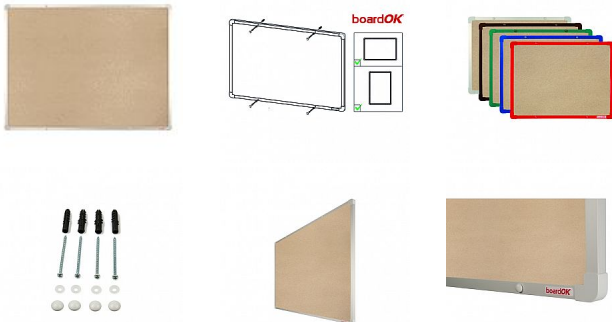

Textilní tabule se stříbrným rámem, 120 x 90 cm

» Kancelář » Prezence a vazba » Tabule » Textilní

Popis

Povrch nástěnky je potažen vysoce kvalitní textilií s krátkým vlasem, konstrukce nástěnky zajišťuje pevný vpich celé délky špendlíku do nástěnky. Nástěnka je opatřena rámem z hliníkového barevného profilu (stříbrná, červená, modrá, zelená nebo hnědá). Plastové rohy mají stejnou barvu jako rám. Díky tomu si můžete vybrat vzhled vhodný do jakéhokoli interiéru. Tloušťka nástěnky je 20 mm. Součástí balení je kompletní montážní sada pro upevnění na zeď. Montáž vertikálně i horizontálně. Dodáváno v pevném kartonovém obalu s dřevěnými výztuhami pro bezpečnou přepravu. Česká výroba.