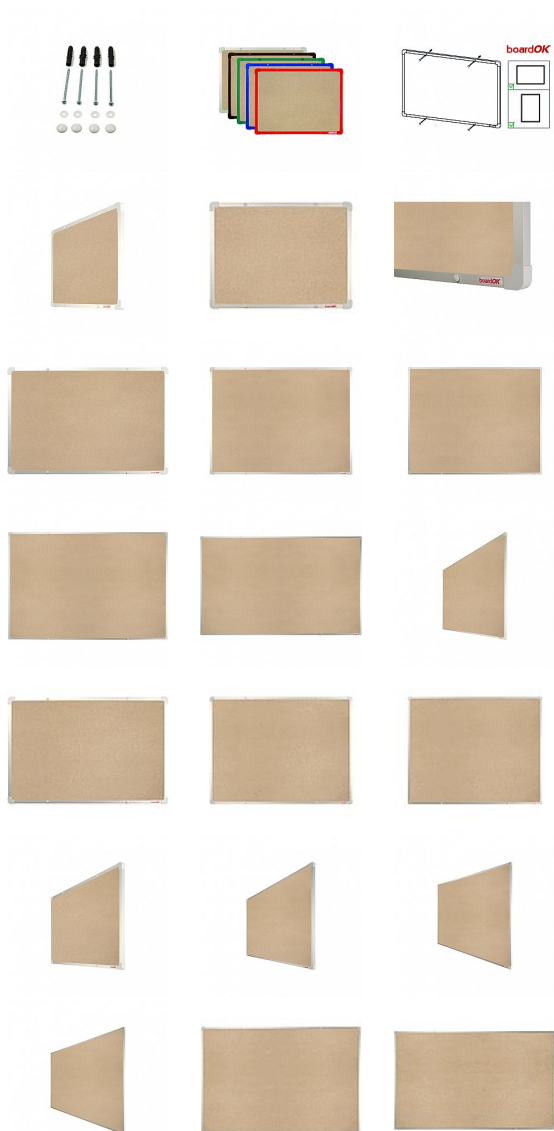

Textilní tabule se stříbrným rámem, 60 x 45 cm

» Kancelář » Prezence a vazba » Tabule » Textilní

Množství v balení

1

Kód produktu

290EA0190

Skladem:

Na objednávku

Textilní tabule se stříbrným rámem, 60 x 45 cm

» Kancelář » Prezence a vazba » Tabule » Textilní

Popis

Povrch nástěnky je potažen vysoce kvalitní textilí s krátkým vlasem, konstrukce nástěnky zajišťuje pevný vpich celé délky špendlíku do nástěnky. Nástěnka je opatřena rámem z hliníkového barevného profilu (stříbrná, červená, modrá, zelená nebo hnědá). Plastové rohy mají stejnou barvu jako rám. Díky tomu si můžete vybrat vzhled vhodný do jakéhokoli interiéru. Tloušťka nástěnky je 20 mm. Součástí balení je kompletní montážní sada pro upevnění na zeď. Montáž vertikálně i horizontálně. Dodáváno v pevném kartonovém obalu s dřevěnými výztuhami pro bezpečnou přepravu. Česká výroba.