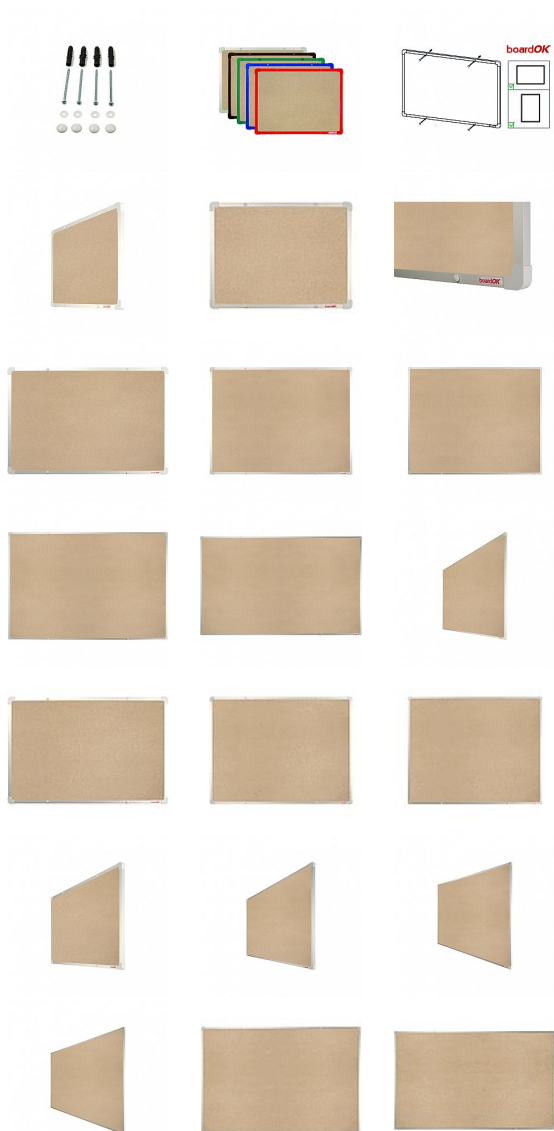

Textilní tabule se stříbrným rámem, 60 x 45 cm

» Kancelář » Prezence a vazba » Tabule » Textilní

Množství v balení

1

Kód produktu

290EA0190

Skladem:

Na objednávku

Textilní tabule se stříbrným rámem, 60 x 45 cm

» Kancelář » Presentace a vazba » Tabule » Textilní

Popis

Povrch nástěnky je potažen vysoce kvalitní textilí s krátkým vlasem, konstrukce nástěnky zajišťuje pevný vpich celé délky špendlíku do nástěnky. Nástěnka je opatřena rámem z hliníkového barevného profilu (stříbrná, červená, modrá, zelená nebo hnědá). Plastové rohy mají stejnou barvu jako rám. Díky tomu si můžete vybrat vzhled vhodný do jakéhokoli interiéru. Tloušťka nástěnky je 20 mm. Součástí balení je kompletní montážní sada pro upevnění na zeď. Montáž vertikálně i horizontálně. Dodáváno v pevném kartonovém obalu s dřevěnými výztuhami pro bezpečnou přepravu. Česká výroba.