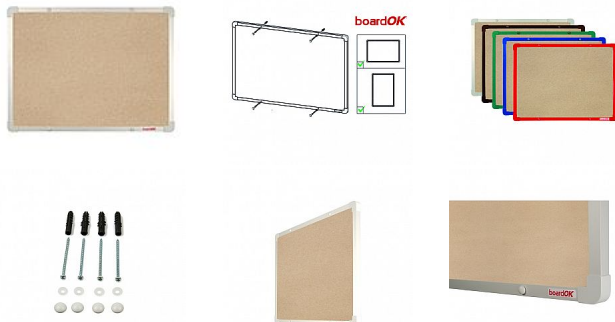

Textilní tabule se stříbrným rámem, 60 x 45 cm

» Kancelář » Prezence a vazba » Tabule » Textilní

Popis

Povrch nástěnky je potažen vysoce kvalitní textilií s krátkým vlasem, konstrukce nástěnky zajišťuje pevný vpich celé délky špendlíku do nástěnky. Nástěnka je opatřena rámem z hliníkového barevného profilu (stříbrná, červená, modrá, zelená nebo hnědá). Plastové rohy mají stejnou barvu jako rám. Díky tomu si můžete vybrat vzhled vhodný do jakéhokoli interiéru. Tloušťka nástěnky je 20 mm. Součástí balení je kompletní montážní sada pro upevnění na zeď. Montáž vertikálně i horizontálně. Dodáváno v pevném kartonovém obalu s dřevěnými výztuhami pro bezpečnou přepravu. Česká výroba.