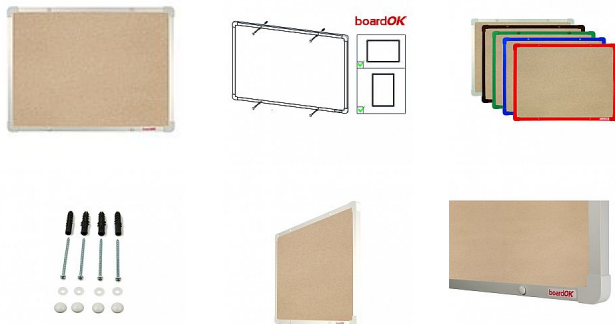

Textilní tabule se stříbrným rámem, 60 x 45 cm

» Kancelář » Prezence a vazba » Tabule » Textilní

Popis

Povrch nástěnky je potažen vysoce kvalitní textilií s krátkým vlasem, konstrukce nástěnky zajišťuje pevný vpich celé délky špendlíku do nástěnky. Nástěnka je opatřena rámem z hliníkového barevného profilu (stříbrná, červená, modrá, zelená nebo hnědá). Plastové rohy mají stejnou barvu jako rám. Díky tomu si můžete vybrat vzhled vhodný do jakéhokoli interiéru. Tloušťka nástěnky je 20 mm. Součástí balení je kompletní montážní sada pro upevnění na zeď. Montáž vertikálně i horizontálně. Dodáváno v pevném kartonovém obalu s dřevěnými výztuhami pro bezpečnou přepravu. Česká výroba.