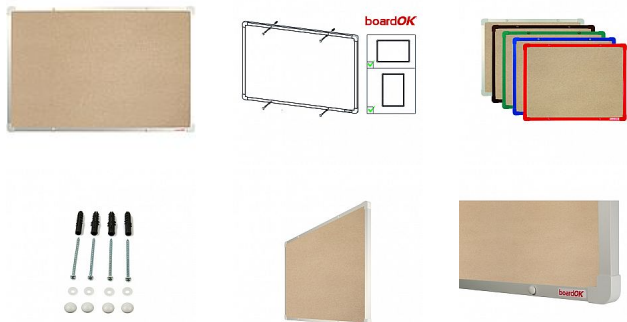

Textilní tabule se stříbrným rámem, 60 x 90 cm

» Kancelář » Presentace a vazba » Tabule » Textilní

Popis

Povrch nástěnky je potažen vysoce kvalitní textilií s krátkým vlasem, konstrukce nástěnky zajišťuje pevný vpich celé délky špendlíku do nástěnky. Nástěnka je opatřena rámem z hliníkového barevného profilu (stříbrná, červená, modrá, zelená nebo hnědá). Plastové rohy mají stejnou barvu jako rám. Díky tomu si můžete vybrat vzhled vhodný do jakéhokoli interiéru. Tloušťka nástěnky je 20 mm. Součástí balení je kompletní montážní sada pro upevnění na zeď. Montáž vertikálně i horizontálně. Dodáváno v pevném kartonovém obalu s dřevěnými výtuhami pro bezpečnou přepravu. Česká výroba.