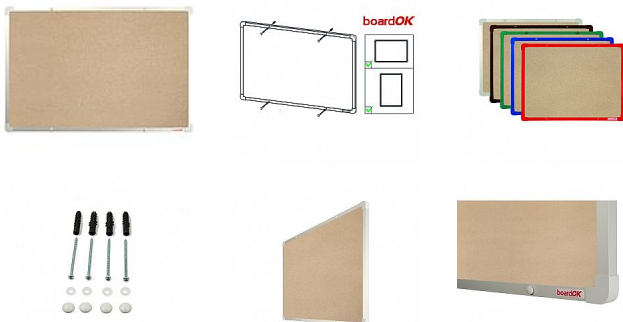

Textilní tabule se stříbrným rámem, 60 x 90 cm

» Kancelář » Prezence a vazba » Tabule » Textilní

Množství v balení	1
EAN	8595696500962
Kód produktu	0606795

Skladem: Na objednávku

Popis

Povrch nástěnky je potažen vysoce kvalitní textilií s krátkým vlasem, konstrukce nástěnky zajišťuje pevný vpich celé délky špendlíku do nástěnky. Nástěnka je opatřena rámem z hliníkového barevného profilu (stříbrná, červená, modrá, zelená nebo hnědá). Plastové rohy mají stejnou barvu jako rám. Díky tomu si můžete vybrat vzhled vhodný do jakéhokoli interiéru. Tloušťka nástěnky je 20 mm. Součástí balení je kompletní montážní sada pro upevnění na zeď. Montáž vertikálně i horizontálně. Dodáváno v pevném kartonovém obalu s dřevěnými výztuhami pro bezpečnou přepravu. Česká výroba.