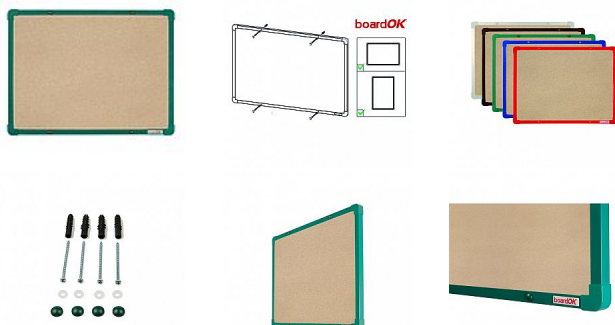

Textilní tabule se zeleným rámem, 60 x 45 cm

» Kancelář » Prezence a vazba » Tabule » Textilní

Popis

Povrch nástěnky je potažen vysoce kvalitní textilií s krátkým vlasem, konstrukce nástěnky zajišťuje pevný vpich celé délky špendlíku do nástěnky. Nástěnka je opatřena rámem z hliníkového barevného profilu (stříbrná, červená, modrá, zelená nebo hnědá). Plastové rohy mají stejnou barvu jako rám. Díky tomu si můžete vybrat vzhled vhodný do jakéhokoli interiéru. Tloušťka nástěnky je 20 mm. Součástí balení je kompletní montážní sada pro upevnění na zeď. Montáž vertikálně i horizontálně. Dodáváno v pevném kartonovém obalu s dřevěnými výztuhami pro bezpečnou přepravu. Česká výroba.