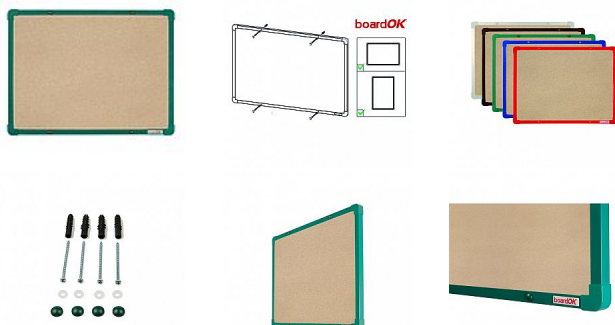

# Textilní tabule se zeleným rámem, 60 x 45 cm

» Kancelář » Prezence a vazba » Tabule » Textilní

## Popis

Povrch nástěnky je potažen vysoce kvalitní textilií s krátkým vlasem, konstrukce nástěnky zajišťuje pevný vpich celé délky špendlíku do nástěnky. Nástěnka je opatřena rámem z hliníkového barevného profilu (stříbrná, červená, modrá, zelená nebo hnědá). Plastové rohy mají stejnou barvu jako rám. Díky tomu si můžete vybrat vzhled vhodný do jakéhokoli interiéru. Tloušťka nástěnky je 20 mm. Součástí balení je kompletní montážní sada pro upevnění na zeď. Montáž vertikálně i horizontálně. Dodáváno v pevném kartonovém obalu s dřevěnými výztuhami pro bezpečnou přepravu. Česká výroba.