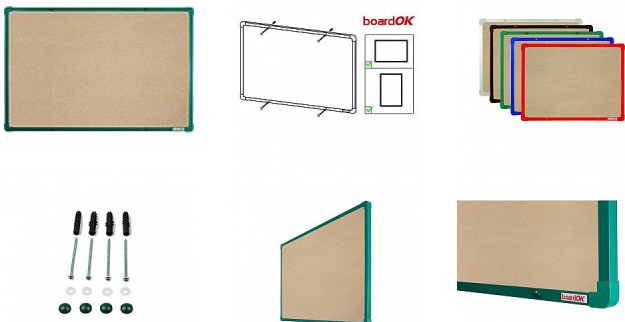

Textilní tabule se zeleným rámem, 60 x 90 cm

» Kancelář » Prezence a vazba » Tabule » Textilní

Množství v balení	1
EAN	8595696500993
Kód produktu	0606798

Skladem: Na objednávku

Popis

Povrch nástěnky je potažen vysoce kvalitní textilií s krátkým vlasem, konstrukce nástěnky zajišťuje pevný vpich celé délky špendlíku do nástěnky. Nástěnka je opatřena rámem z hliníkového barevného profilu (stříbrná, červená, modrá, zelená nebo hnědá). Plastové rohy mají stejnou barvu jako rám. Díky tomu si můžete vybrat vzhled vhodný do jakéhokoli interiéru. Tloušťka nástěnky je 20 mm. Součástí balení je kompletní montážní sada pro upevnění na zeď. Montáž vertikálně i horizontálně. Dodáváno v pevném kartonovém obalu s dřevěnými výtuhami pro bezpečnou přepravu. Česká výroba.