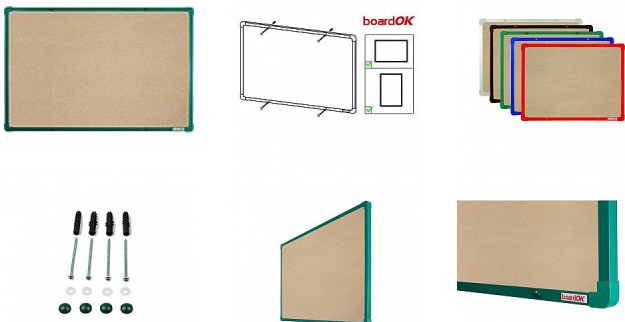

Textilní tabule se zeleným rámem, 60 x 90 cm

» Kancelář » Presentace a vazba » Tabule » Textilní

Množství v balení	1
EAN	8595696500993
Kód produktu	0606798

Skladem: Na objednávku

Popis

Povrch nástěnky je potažen vysoce kvalitní textilií s krátkým vlasem, konstrukce nástěnky zajišťuje pevný vpich celé délky špendlíku do nástěnky. Nástěnka je opatřena rámem z hliníkového barevného profilu (stříbrná, červená, modrá, zelená nebo hnědá). Plastové rohy mají stejnou barvu jako rám. Díky tomu si můžete vybrat vzhled vhodný do jakéhokoli interiéru. Tloušťka nástěnky je 20 mm. Součástí balení je kompletní montážní sada pro upevnění na zeď. Montáž vertikálně i horizontálně. Dodáváno v pevném kartonovém obalu s dřevěnými výtuhami pro bezpečnou přepravu. Česká výroba.