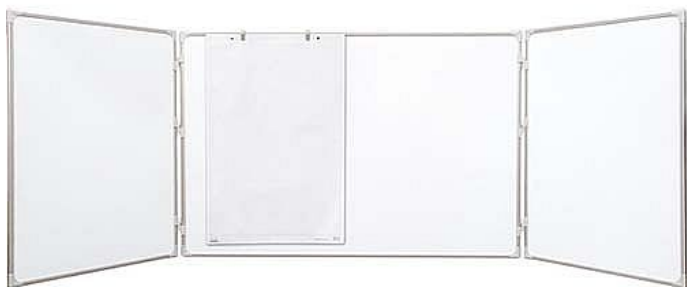

Triptych keramický bílý, 120 x 90/240 cm

» Kancelář » Prezence a vazba » Tabule » Magnetické

Množství v balení	1
Kód produktu	084B748F7

Skladem: 1 ks

Popis

3 panelová tabule v hliníkovém rámu s keramickým povrchem. připevnění přímo na stěnu zadní stěna z pozinkovaného plechu motáží sada a odkládací lišta jsou součástí balení