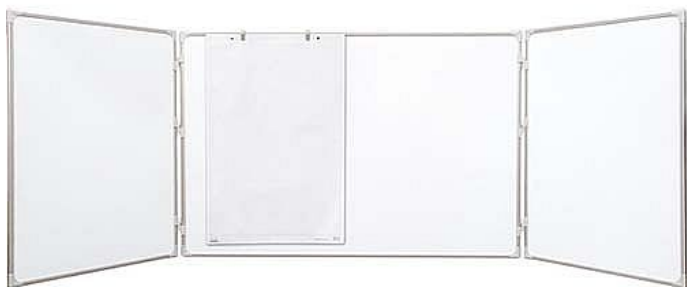

# Triptych keramický bílý, 120 x 90/240 cm

» Kancelář » Prezence a vazba » Tabule » Magnetické

Množství v balení	1
Kód produktu	084B748F7

Skladem: 1 ks

## Popis

3 panelová tabule v hliníkovém rámu s keramickým povrchem. připevnění přímo na stěnu zadní stěna z pozinkovaného plechu motáží sada a odkládací lišta jsou součástí balení