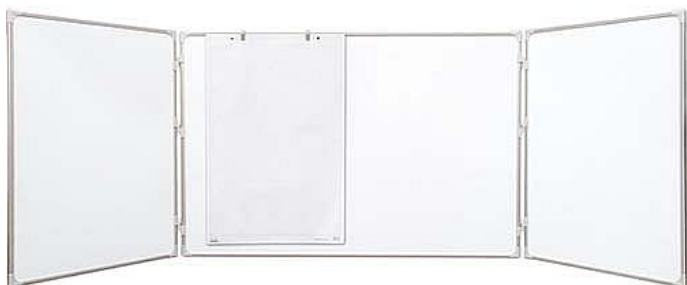

Triptych keramický bílý, 120 x 90/240 cm

» Kancelář » Prezence a vazba » Tabule » Magnetické

Množství v balení	1
Kód produktu	084B748F7

Skladem: 1 ks

Popis

3 panelová tabule v hliníkovém rámu s keramickým povrchem. připevnění přímo na stěnu zadní stěna z pozinkovaného plechu motáží sada a odkládací lišta jsou součástí balení