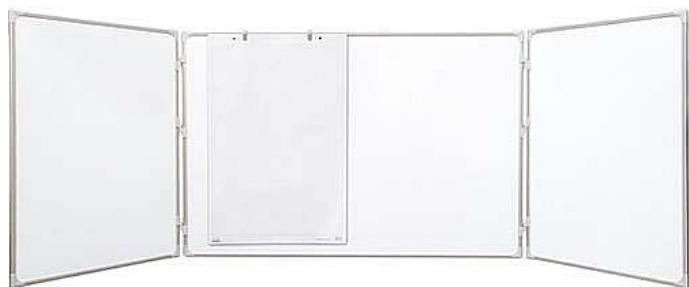

Triptych keramický bílý, 120 x 90/240 cm

» Kancelář » Presentace a vazba » Tabule » Magnetické

Popis

3 panelová tabule v hliníkovém rámu s keramickým povrchem. připevnění přímo na stěnu zadní stěna z pozinkovaného plechu motáží sada a odkládací lišta jsou součástí balení