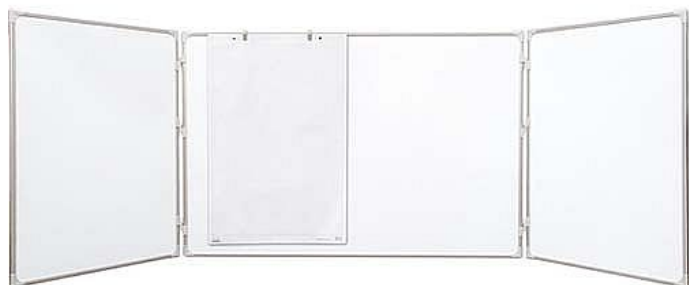

Triptych keramický bílý, 180 x 120/360 cm

» Kancelář » Presentace a vazba » Tabule » Magnetické

Popis

3 panelová tabule v hliníkovém rámu s keramickým povrchem. připevnění přímo na stěnu zadní stěna z pozinkovaného plechu motáží sada a odkládací lišta jsou součástí balení