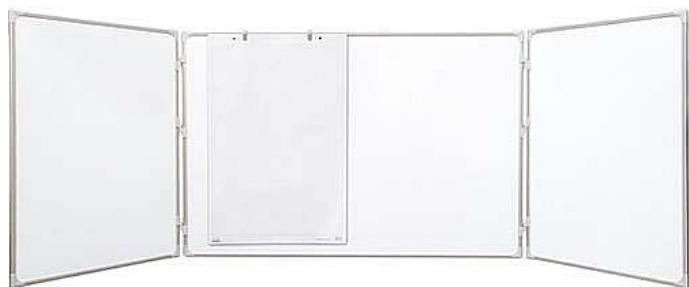

Triptych keramický bílý, 180 x 120/360 cm

» Kancelář » Prezence a vazba » Tabule » Magnetické

Popis

3 panelová tabule v hliníkovém rámu s keramickým povrchem. připevnění přímo na stěnu zadní stěna z pozinkovaného plechu motáží sada a odkládací lišta jsou součástí balení