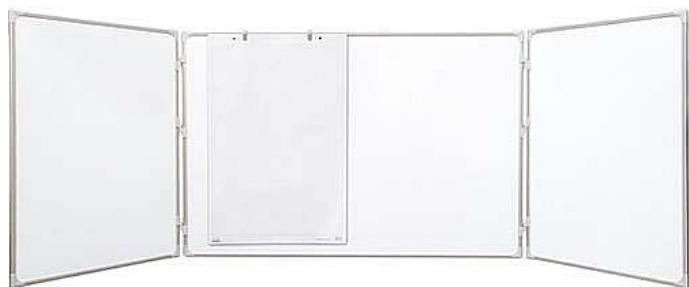

# Triptych keramický bílý, 90 x 60/180 cm

» Kancelář » Prezence a vazba » Tabule » Magnetické

## Popis

3 panelová tabule v hliníkovém rámu s keramickým povrchem. připevnění přímo na stěnu zadní stěna z pozinkovaného plechu motáží sada a odkládací lišta jsou součástí balení

Množství v balení	1
EAN	5907627311814
Kód produktu	0606270