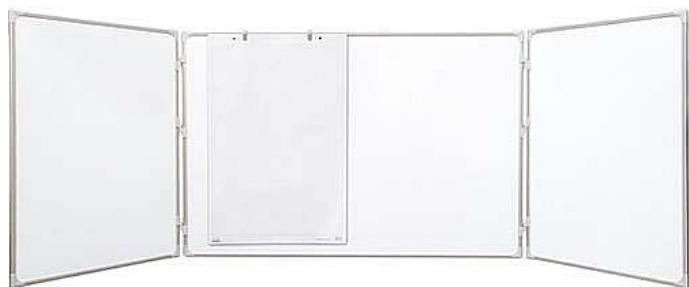

Triptych keramický bílý, 90 x 60/180 cm

» Kancelář » Prezence a vazba » Tabule » Magnetické

Popis

3 panelová tabule v hliníkovém rámu s keramickým povrchem. připevnění přímo na stěnu zadní stěna z pozinkovaného plechu motáží sada a odkládací lišta jsou součástí balení