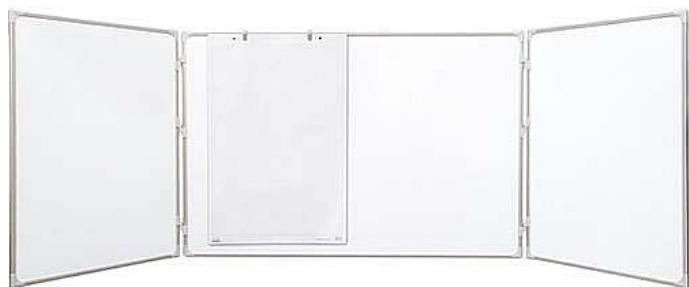

Triptych lakovaný bílý, 120 x 90 / 240 cm

» Kancelář » Prezence a vazba » Tabule » Magnetické

Popis

3 panelová tabule v hliníkovém rámu s lakovaným povrchem. připevnění přímo na stěnu zadní stěna z pozinkovaného plechu motáží sada a odkládací lišta jsou součástí balení