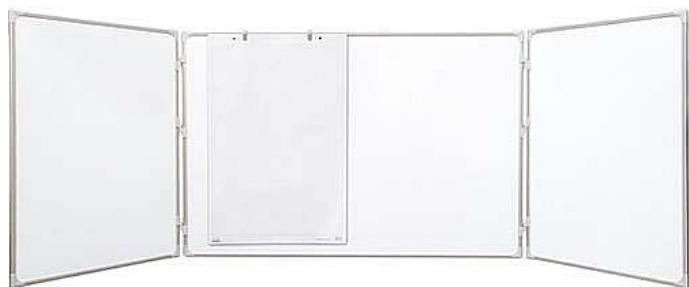

Triptych lakovaný bílý, 120 x 90 / 240 cm

» Kancelář » Presentace a vazba » Tabule » Magnetické

Popis

3 panelová tabule v hliníkovém rámu s lakovaným povrchem. připevnění přímo na stěnu zadní stěna z pozinkovaného plechu motáží sada a odkládací lišta jsou součástí balení