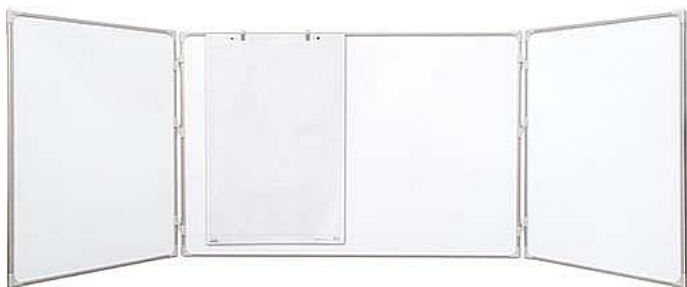

Triptych lakovaný bílý, 180 x 120/360 cm

» Kancelář » Prezence a vazba » Tabule » Magnetické

Množství v balení	1
Kód produktu	6A5330231

Skladem: Na objednávku

Popis

3 panelová tabule v hliníkovém rámu s lakovaným povrchem. připevnění přímo na stěnu zadní stěna z pozinkovaného plechumotážní sada a odkládací lišta jsou součástí balení