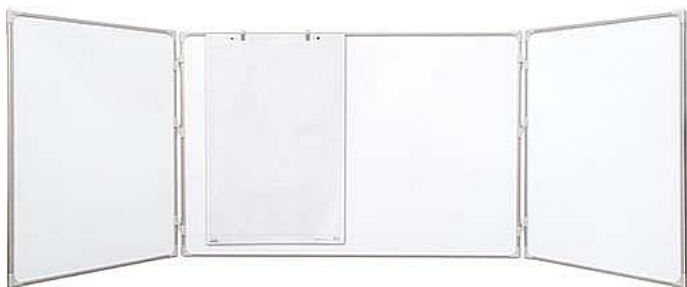

Triptych lakovaný bílý, 180 x 120/360 cm

» Kancelář » Prezence a vazba » Tabule » Magnetické

Množství v balení	1
Kód produktu	6A5330231

Skladem: Na objednávku

Popis

3 panelová tabule v hliníkovém rámu s lakovaným povrchem. připevnění přímo na stěnu z pozinkovaného plechumotážní sada a odkládací lišta jsou součástí balení