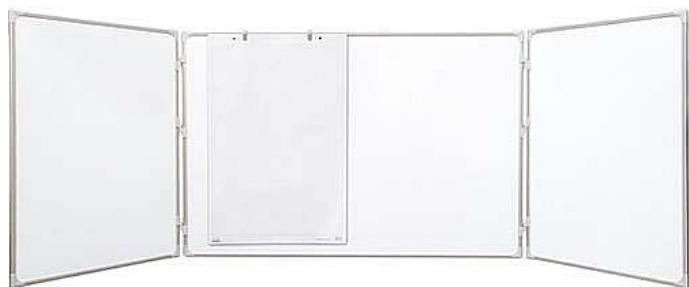

# Triptych lakovaný bílý, 180 x 120/360 cm

» Kancelář » Prezence a vazba » Tabule » Magnetické

## Popis

3 panelová tabule v hliníkovém rámu s lakovaným povrchem. připevnění přímo na stěnu z pozinkovaného plechumotážní sada a odkládací lišta jsou součástí balení

Množství v balení	1
EAN	5907627310480
Kód produktu	0606278