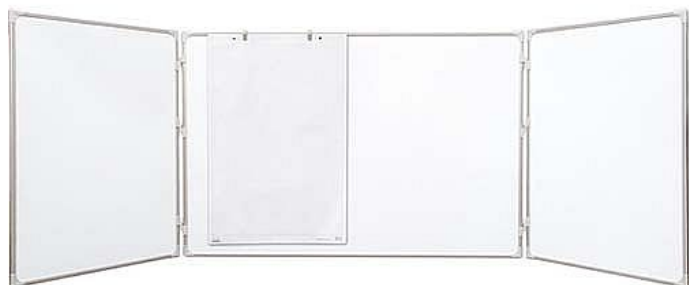

Triptych lakovaný bílý, 90 x 60/ 180 cm

» Kancelář » Prezence a vazba » Tabule » Magnetické

Popis

3 panelová tabule v hliníkovém rámu s lakovaným povrchem. připevnění přímo na stěnu zadní stěna z pozinkovaného plechu motáží sada a odkládací lišta jsou součástí balení