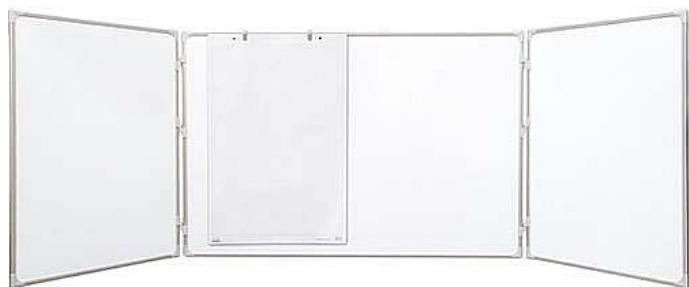

Triptych lakovaný bílý, 90 x 60/ 180 cm

» Kancelář » Prezence a vazba » Tabule » Magnetické

Popis

3 panelová tabule v hliníkovém rámu s lakovaným povrchem. připevnění přímo na stěnu zadní stěna z pozinkovaného plechu motáží sada a odkládací lišta jsou součástí balení