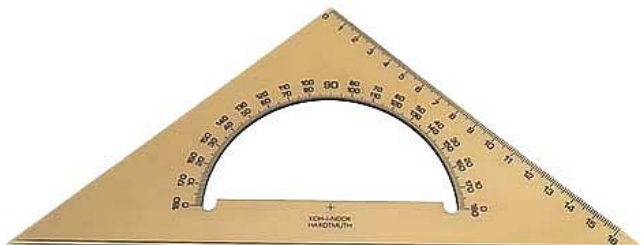

Trojúhelník + úhloměř 180, 45/177

» Škola » Rýsovací potřeby » Pravítka

Popis

Trojúhelník 45/177 s úhloměřem vyrobený z kouřového průhledného polystyrenu. Stupnice tištěny technologií přesného sítotisku. Tisk stupnic je odolný proti opotřebení při běžném používání. Přesnost délkové stupnice 0,2% délky. Mimo délkové stupnice na odvěsň je trojúhelník vybaven obloukovým výřezem s úhloměrnou stupnicí 0 - 180° k měření a rýsování úhlů. Trojúhelník je určený k technickému kreslení a rýsování ve škole i v kanceláři. Výhodou je spojení trojúhelníku s ryskou a úhloměřem 180° v jeden výrobek. Zabalen je do polyetylenového sáčku s eurozávěsem.