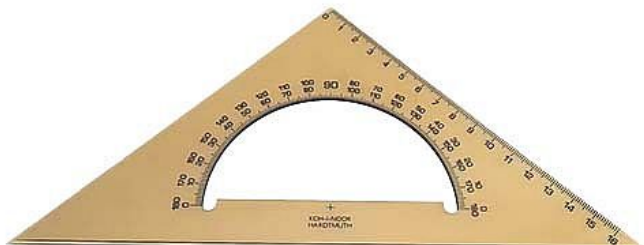

# Trojúhelník + úhloměr 180, 45/177

» Škola » Rýsovací potřeby » Pravítka

## Popis

Trojúhelník 45/177 s úhloměrem vyrobený z kouřového průhledného polystyrenu. Stupnice tištěny technologií přesného sítotisku. Tisk stupnic je odolný proti opotřebení při běžném používání. Přesnost délkové stupnice 0,2% délky. Mimo délkové stupnice na odvěsň je trojúhelník vybaven obloukovým výřezem s úhloměrnou stupnicí 0 - 180° k měření a rýsování úhlů. Trojúhelník je určený k technickému kreslení a rýsování ve škole i v kanceláři. Výhodou je spojení trojúhelníku s ryskou a úhloměru 180° v jeden výrobek. Zabalen je do polyetylenového sáčku s eurozávěsem.