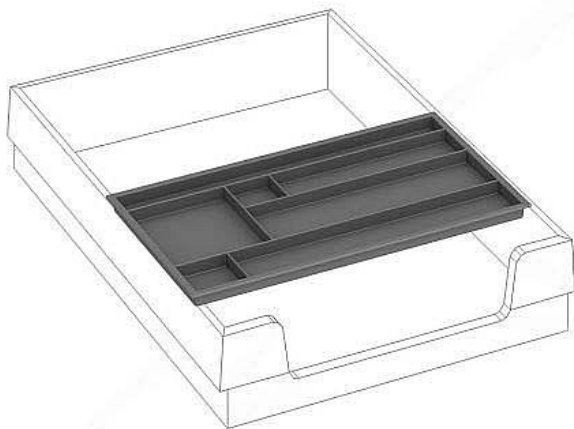

Tužkovník THBN, šedá

» Nábytek a doplňky » Kontejnery

Popis

Kancelářské kontejnery nabízíme ve 4 modelech, které se liší uspořádáním zásuvek. Využití naleznou, spolu s ostatními řadami kancelářského nábytku HOBIS, ve všech kancelářských prostorech. Rozměry jsou 40 cm šířka, 60 cm hloubka a 60 cm výška. Protože jsme si vědomi nároků na zajištění bezpečnosti obsahu kontejnerů, osadili jsme většinu z nich zámky s centrálním zamykáním. Stačí zamknout jednu zásuvku a současně tak uzamknete i všechny ostatní. Díky integrovanému systému STOPCONTROL v uzamykacím mechanismu se nemusíte bát převrnutí kontejneru nebo případného skřípnutí rukou. Systém zaručí, že při otevření jedné zásuvky se ostatní zásuvky automaticky zablokují. Stoly můžete vybírat z nabídky kancelářského nábytku HOBIS. centrální zámečkový systém STOPCONTROL důkladné osazení ABS hranami 5 let záruka certifikace EU

Množství v balení	1
Kód produktu	6030153

Skladem: Skladem u dodavatele

Parametry

Množství v balení	1
Barva	Dub