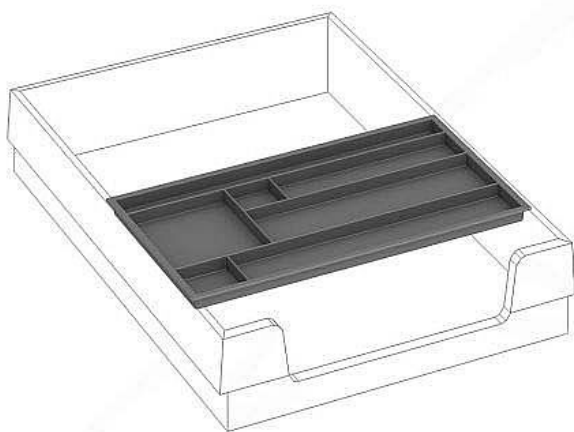

Tužkovník THBN, šedá

» Nábytek a doplňky » Kontejnery

Popis

Kancelářské kontejnery nabízíme ve 4 modelech, které se liší uspořádáním zásuvek. Využití naleznou, spolu s ostatními řadami kancelářského nábytku HOBIS, ve všech kancelářských prostorech. Rozměry jsou 40 cm šířka, 60 cm hloubka a 60 cm výška. Protože jsme si vědomi nároků na zajištění bezpečnosti obsahu kontejnerů, osadili jsme většinu z nich zámky s centrálním zamykáním. Stačí zamknout jednu zásuvku a současně tak uzamknete i všechny ostatní. Díky integrovanému systému STOPCONTROL v uzamykacím mechanismu se nemusíte bát převrnutí kontejneru nebo případného skřípnutí rukou. Systém zaručí, že při otevření jedné zásuvky se ostatní zásuvky automaticky zablokují. Stoly můžete vybírat z nabídky kancelářského nábytku HOBIS. centrální zámečkový systém STOPCONTROL důkladné osazení ABS hranami 5 let záruka certifikace EU

Množství v balení	1
Kód produktu	6030153

Skladem: Na objednávku

Parametry

Množství v balení	1
Barva	Dub