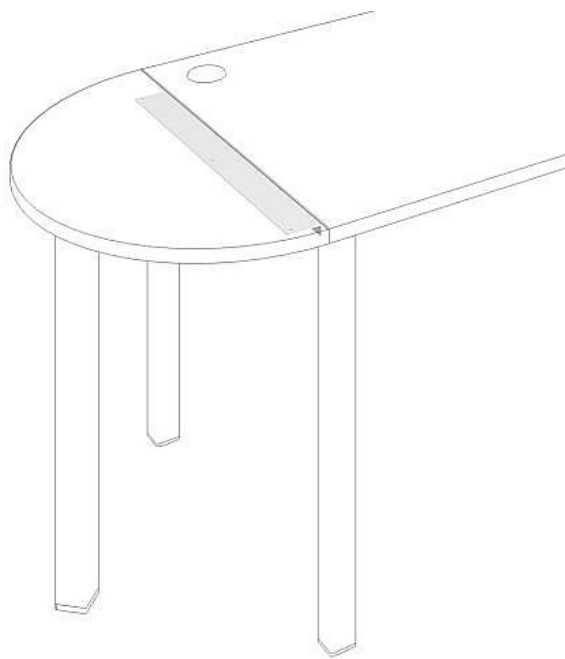

Úhelník Uni pro stoly 800 mm UL800, bez barvy

» Nábytek a doplňky » Stoly » Uni » Doplnky stolů UNI

Popis

Kancelářské stoly UNI představují řadu s jednoduchou, minimalistickou konstrukcí, která vyznává čisté rovné linie. Využití naleznou, spolu s ostatními řadami kancelářského nábytku HOBIS, ve všech kancelářských prostorech. Součástí nabídky jsou i jednací stoly do jednacích místností. Pracovní desky kancelářských stolů řady UNI mají tloušťku 25 mm a jsou tvarovány tak, abyste mohli maximálně využít plochu desky a najít optimální pozici pro monitor svého počítače. V nabídce naleznete i tzv. řetězcí kancelářské stoly, které umožní boční napojení a tím zajistí co největší pracovní plochu. K pracovním stolům nabízíme i řadu jednacích stolů. Kancelářské stoly UNI nabízí celkem 24 prvků, které díky jednoduchému spojovacímu systému můžete různě kombinovat. Skříně, kontejnery a doplňky můžete vybírat z nabídky kancelářského nábytku HOBIS. Rozměry 650 x 30 x 50 cm Dekor bez barvy skryté vedení kabeláže celokovová podnož úsporný systém řazení 5 let záruka

Množství v balení	1
Part number	UL 800
Kód produktu	6048510

Skladem: Na objednávku
Dostupné množství u dodavatele: Skladem u dodavatele

Parametry

Značka	Hobis
Part number	UL 800
Množství v balení	1
Řada	UNI
Barva	Dub