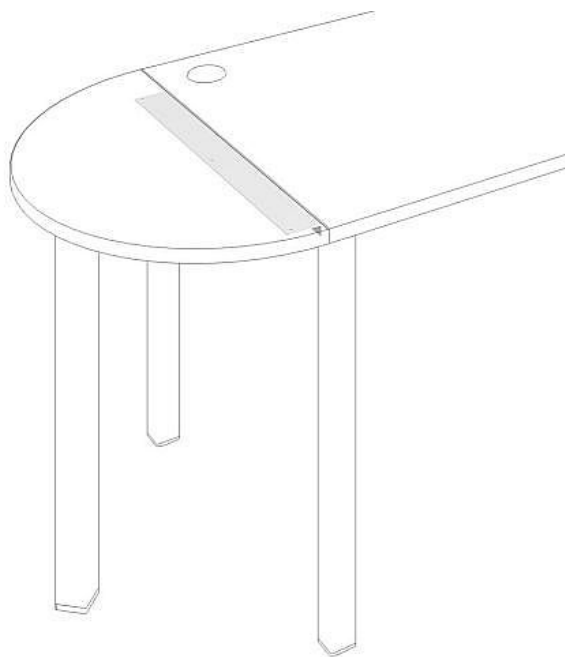

# Úhelník Uni pro stoly 800 mm UL800, bez barvy

» Nábytek a doplňky » Stoly » Uni » Doplnky stolů UNI

## Popis

Kancelářské stoly UNI představují řadu s jednoduchou, minimalistickou konstrukcí, která vyznává čisté rovné linie. Využití naleznou, spolu s ostatními řadami kancelářského nábytku HOBIS, ve všech kancelářských prostorech. Součástí nabídky jsou i jednací stoly do jednacích místností. Pracovní desky kancelářských stolů řady UNI mají tloušťku 25 mm a jsou tvarovány tak, abyste mohli maximálně využít plochu desky a najít optimální pozici pro monitor svého počítače. V nabídce naleznete i tzv. řetězcí kancelářské stoly, které umožní boční napojení a tím zajistí co největší pracovní plochu. K pracovním stolům nabízíme i řadu jednacích stolů. Kancelářské stoly UNI nabízí celkem 24 prvků, které díky jednoduchému spojovacímu systému můžete různě kombinovat. Skříně, kontejnery a doplňky můžete vybírat z nabídky kancelářského nábytku HOBIS. Rozměry 650 x 30 x 50 cm Dekor bez barvy skryté vedení kabeláže celokovová podnož úsporný systém řazení 5 let záruka