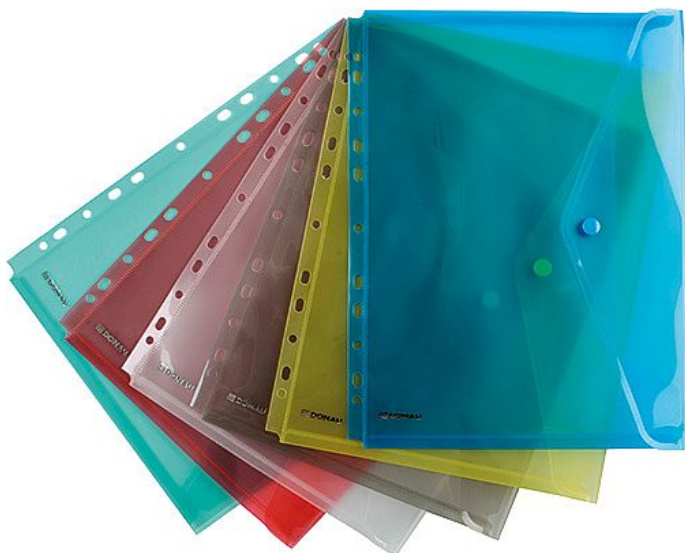

Uzavírací spisovky s drukem a závěsem Donau, A4, kouřová

» Kancelář » Archivace a zakládání » Plastové obaly » Obálky

Popis

praktické transparentní pouzdro z ekologicky šetrného polypropylenu (180 µm) díky euroděrování na vnější straně je možné založit kapsu do pořadačů klopa je opatřena odolným drukem hrany obálky jsou svařované výřez na okraji pro snadnější manipulaci s vloženými dokumenty

Množství v balení	4
Part number	U8540001PL-02
EAN	5901498107705
Formát	A4
Kód produktu	0704221

Skladem: 13 ks

Parametry

Značka	Donau
Part number	U8540001PL-02
Množství v balení	4
Barva	Kouřová