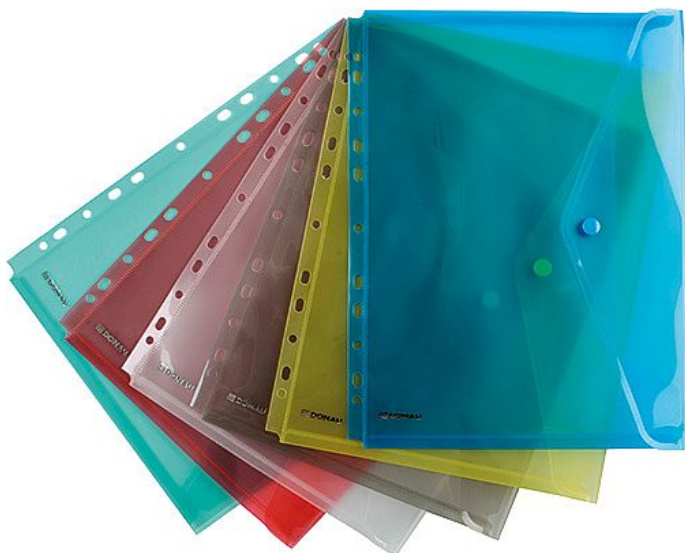

Uzavírací spisovky s drukem a závěsem Donau, A4, kouřová

» Kancelář » Archivace a zakládání » Plastové obaly » Obálky

Popis

praktické transparentní pouzdro z ekologicky šetrného polypropylenu (180 µm) díky euroděrování na vnější straně je možné založit kapsu do pořadačů klopa je opatřena odolným drukem hrany obálky jsou svařované výřez na okraji pro snadnější manipulaci s vloženými dokumenty

Množství v balení	4
Part number	U8540001PL-02
EAN	5901498107705
Formát	A4
Kód produktu	0704221

Skladem: 11 ks

Parametry

Značka	Donau
Part number	U8540001PL-02
Množství v balení	4
Barva	Kouřová