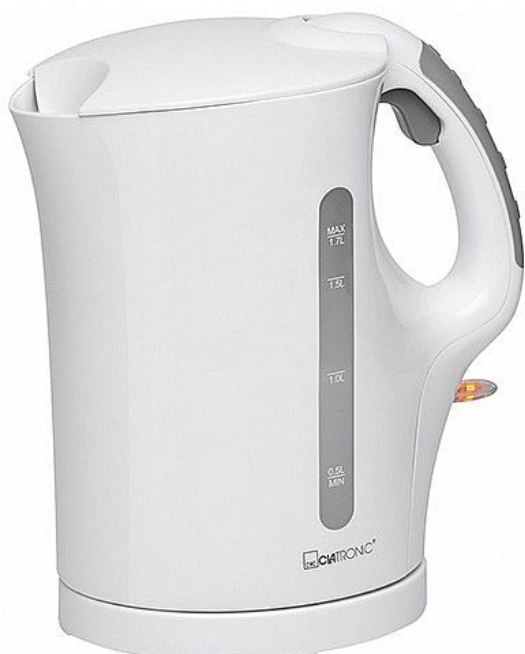

Varná konvice Clatronic WK 3445, 1,7 l, bílá

» Občerstvení » Kávovary, konvice a příslušenství » Rychlovarné konvice

Popis

Rychlovarná konvice WK 3445 o objemu 1,7 litru má nerezové topné těleso, průhledná okénka pro kontrolu hladiny vody a vyjímatelný filtr pro zachycení vodního kamene. Bezpečnostní funkce zahrnují ochranu proti přehřátí a odpařování. Ovládání je pohodlné díky pogumované rukojeti a osvětlené kontrolce zapnutí. Kabel lze navinout na základnu. objem: 1,7 l topné těleso: nerezová ocel kontrola hladiny vody: průhledná okénka na obou stranách filtr: vyjímatelný filtr proti vodnímu kameni bezpečnost: ochrana proti přehřátí a odpařování víko: uvolnění jednou rukou rukojeť: pogumovaná pro bezpečné uchopení kontrolka: podsvícená indikace zapnutí/vypnutí kabel: možnost navinutí na základnu výkon: max. 2200 W napájení: 230 V / 50 Hz

Množství v balení	1
EAN	4006160632101
Kód produktu	4015581

Skladem: Na objednávku

Parametry

Značka	Clatronic
Množství v balení	1