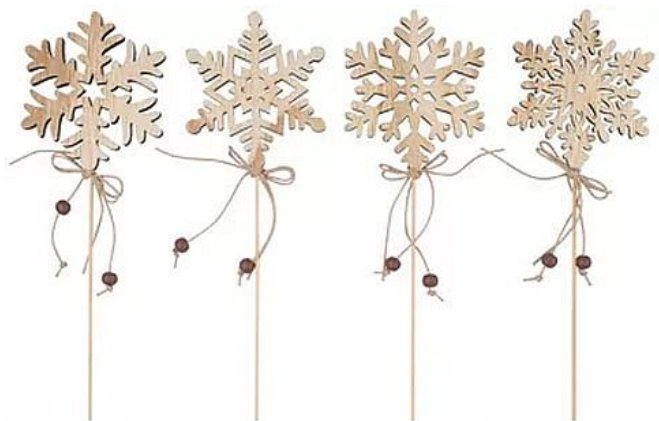

Vložka s korálky dřevěná zápich, 8 cm

» Kreativita » Osłavy a sezóna » Vánoce » Vánoční dekorace

Množství v balení 1

EAN 8595710405464

Kód produktu 9184322

Skladem: 7 ks

Popis

Dekoraci využijete ke zdobení věnců či vazeb, nebo ji jednoduše můžete použít jako zápich do květináče. Na výběr ze čtyř motivů.