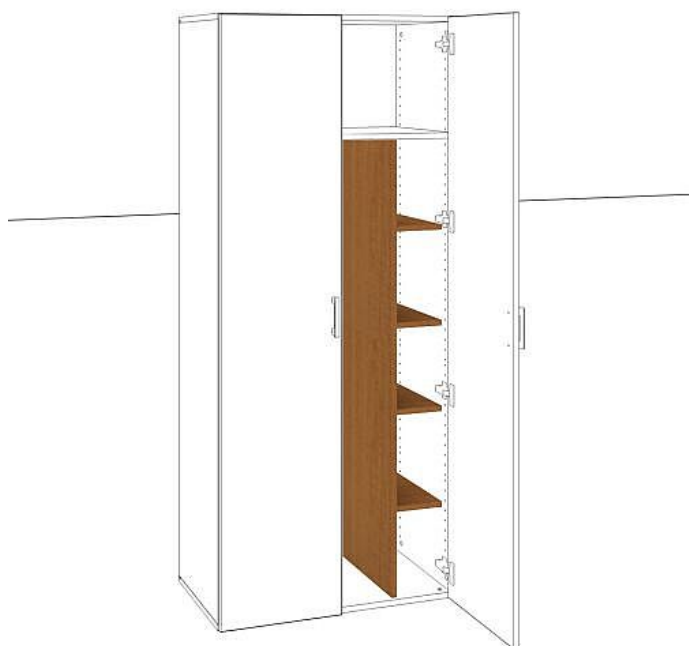

Vložka šatní D 5 80 01 DVS540, třešeň

» Nábytek a doplňky » Skříně » Drive » doplňky skříní Drive

Popis

Kancelářské skříně DRIVE - vycházejí vstříc požadavkům na kvalitu a variabilitu úložného prostoru s důrazem na pořizovací náklady. Využití naleznete spolu s ostatními řadami kancelářského nábytku HOBIS, ve všech kancelářských prostorech. Odolné materiály (Egger) a kvalitní kování (Blum) pocházejí výhradně z Evropské unie a jsou zárukou kvality. Výška kancelářských skříní je 74, 111 nebo 185 cm. Šířka je 80 nebo 40 cm, hloubka je 40 cm. Výška úložného prostoru je přizpůsobena na výšku standardního šanonu. Nabízíme kancelářské skříně otevřené, zavřené (s plnými či prosklenými dveřmi) a roletové. Dveře jsou osazeny tlumiči pantů, které zabrání prudkému zavření. Záda jsou vždy pohledová, takže skříně můžete použít jako prostorový dělicí prvek. Stoly můžete vybírat z nabídky kancelářského nábytku HOBIS. rozměry: 144 x 18 x 38 cm dekor: třešeň pevné police pohledová záda 5 let záruka certifikace EU

Množství v balení	1
Part number	DVS 5 40
Kód produktu	6044281

Skladem: Na objednávku

Parametry

Part number	DVS 5 40
Množství v balení	1
Řada	DRIVE
Barva	Třešeň