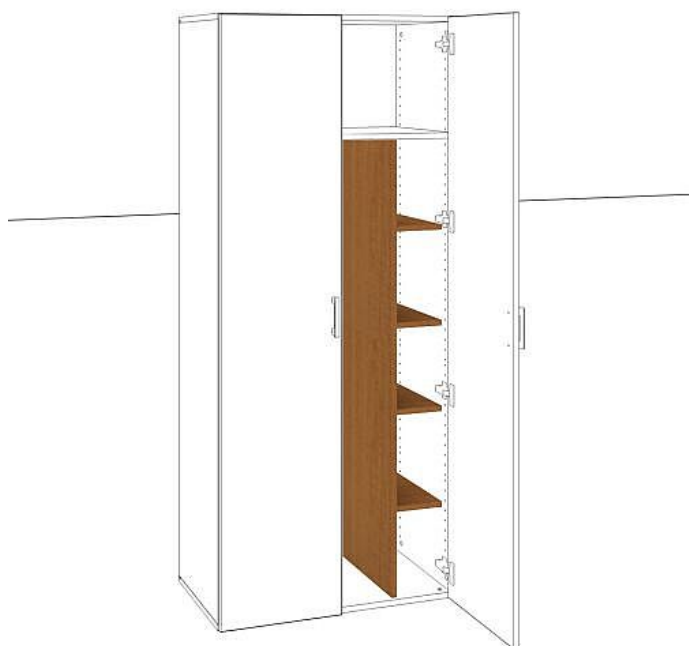

Vložka šatní D 5 80 01 DVS540, třešeň

» Nábytek a doplňky » Skříně » Drive » doplňky skříní Drive

Popis

Kancelářské skříně DRIVE - vycházejí vstříc požadavkům na kvalitu a variabilitu úložného prostoru s důrazem na pořizovací náklady. Využití naleznete spolu s ostatními řadami kancelářského nábytku HOBIS, ve všech kancelářských prostorech. Odolné materiály (Egger) a kvalitní kování (Blum) pocházejí výhradně z Evropské unie a jsou zárukou kvality. Výška kancelářských skříní je 74, 111 nebo 185 cm. Šířka je 80 nebo 40 cm, hloubka je 40 cm. Výška úložného prostoru je přizpůsobena na výšku standardního šanonu. Nabízíme kancelářské skříně otevřené, zavřené (s plnými či prosklenými dveřmi) a roletové. Dveře jsou osazeny tlumiči pantů, které zabrání prudkému zavření. Záda jsou vždy pohledová, takže skříně můžete použít jako prostorový dělicí prvek. Stoly můžete vybírat z nabídky kancelářského nábytku HOBIS. rozměry: 144 x 18 x 38 cm dekor: třešeň pevné police pohledová záda 5 let záruka certifikace EU

Množství v balení	1
Part number	DVS 5 40
Kód produktu	6044281

Skladem: Skladem u dodavatele

Parametry

Part number	DVS 5 40
Množství v balení	1
Řada	DRIVE
Barva	Třešeň