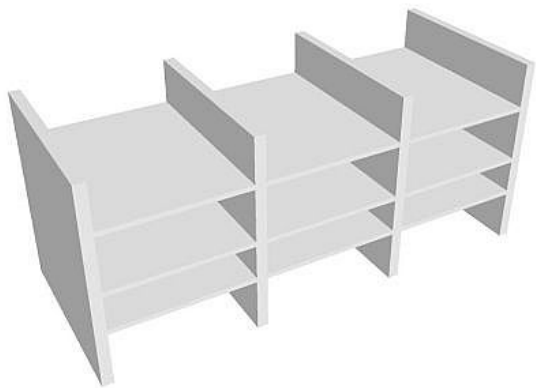

Vložka spisová univerzální DVNT, bílá

» Nábytek a doplňky » Skříně » Drive » doplňky skříní Drive

Popis

Kancelářské skříně DRIVE - vycházejí vstříc požadavkům na kvalitu a variabilitu úložného prostoru s důrazem na pořizovací náklady. Využití naleznete spolu s ostatními řadami kancelářského nábytku HOBIS, ve všech kancelářských prostorech. Odolné materiály (Egger) a kvalitní kování (Blum) pocházejí výhradně z Evropské unie a jsou zárukou kvality. Výška kancelářských skříní je 74, 111 nebo 185 cm. Šířka je 80 nebo 40 cm, hloubka je 40 cm. Výška úložného prostoru je přizpůsobena na výšku standardního šanonu. Nabízíme kancelářské skříně otevřené, zavřené (s plnými či prosklenými dveřmi) a roletové. Dveře jsou osazeny tlumiči pantů, které zabrání prudkému zavření. Záda jsou vždy pohledová, takže skříně můžete použít jako prostorový dělicí prvek. Stoly můžete vybírat z nabídky kancelářského nábytku HOBIS. rozměry: 33 x 76 x 31 cm dekor: bílá pevné police pohledová záda 5 let záruka certifikace EU

Množství v balení	1
Part number	DVNT
Kód produktu	6044130

Skladem: Na objednávku

Parametry

Part number	DVNT
Množství v balení	1
Řada	DRIVE
Barva	Bílá