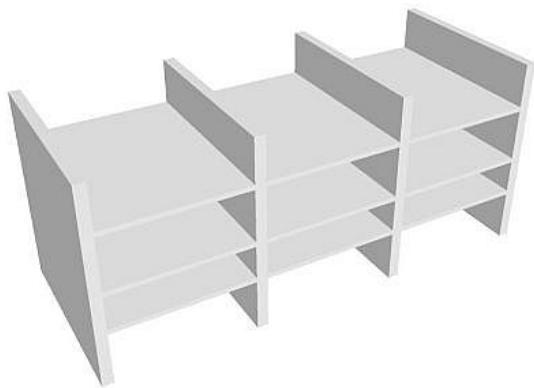

Vložka spisová univerzální DVNT, bílá

» Nábytek a doplňky » Skříně » Drive » doplňky skříní Drive

Popis

Kancelářské skříně DRIVE - vycházejí vstříc požadavkům na kvalitu a variabilitu úložného prostoru s důrazem na pořizovací náklady. Využití naleznou, spolu s ostatními řadami kancelářského nábytku HOBIS, ve všech kancelářských prostorech. Odolné materiály (Egger) a kvalitní kování (Blum) pocházejí výhradně z Evropské unie a jsou zárukou kvality. Výška kancelářských skříní je 74, 111 nebo 185 cm. Šířka je 80 nebo 40 cm, hloubka je 40 cm. Výška úložného prostoru je přizpůsobena na výšku standardního šanonu. Nabízíme kancelářské skříně otevřené, zavřené (s plnými či prosklenými dveřmi) a roletové. Dveře jsou osazeny tlumiči pantů, které zabrání prudkému zavření. Záda jsou vždy pohledová, takže skříně můžete použít jako prostorový dělicí prvek. Stoly můžete vybírat z nabídky kancelářského nábytku HOBIS. rozměry: 33 x 76 x 31 cm dekor: bílá pevné police pohledová záda 5 let záruka certifikace EU