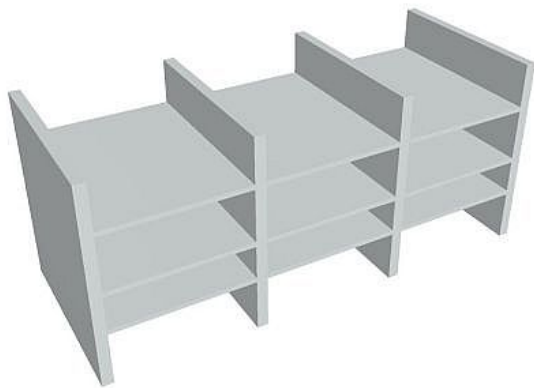

# Vložka spisová univerzální DVNT, šedá

» Nábytek a doplňky » Skříně » Drive » doplňky skříní Drive

## Popis

Kancelářské skříně DRIVE - vycházejí vstříc požadavkům na kvalitu a variabilitu úložného prostoru s důrazem na pořizovací náklady. Využití naleznou, spolu s ostatními řadami kancelářského nábytku HOBIS, ve všech kancelářských prostorech. Odolné materiály (Egger) a kvalitní kování (Blum) pocházejí výhradně z Evropské unie a jsou zárukou kvality. Výška kancelářských skříní je 74, 111 nebo 185 cm. Šířka je 80 nebo 40cm, hloubka je 40 cm. Výška úložného prostoru je přizpůsobena na výšku standardního šanonu. Nabízíme kancelářské skříně otevřené, zavřené (s plnými či prosklenými dveřmi) a roletové. Dveře jsou osazeny tlumiči pantů, které zabrání prudkému zavření. Záda jsou vždy pohledová, takže skříně můžete použít jako prostorový dělicí prvek. Stoly můžete vybírat z nabídky kancelářského nábytku HOBIS. rozměry: 33 x 76 x 31 cm dekor: šedá pevné police pohledová záda 5 let záruka certifikace EU