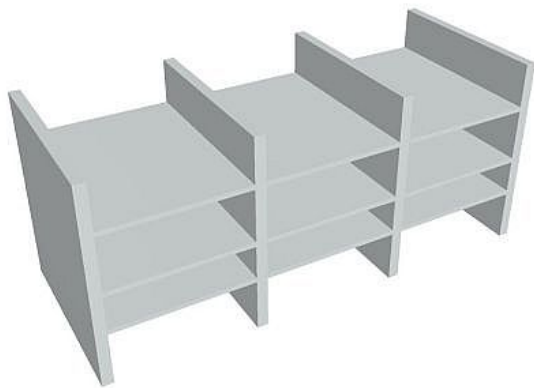

Vložka spisová univerzální DVNT, šedá

» Nábytek a doplňky » Skříně » Drive » doplňky skříní Drive

Popis

Kancelářské skříně DRIVE - vycházejí vstříc požadavkům na kvalitu a variabilitu úložného prostoru s důrazem na pořizovací náklady. Využití naleznou, spolu s ostatními řadami kancelářského nábytku HOBIS, ve všech kancelářských prostorech. Odolné materiály (Egger) a kvalitní kování (Blum) pocházejí výhradně z Evropské unie a jsou zárukou kvality. Výška kancelářských skříní je 74, 111 nebo 185 cm. Šířka je 80 nebo 40cm, hloubka je 40 cm. Výška úložného prostoru je přizpůsobena na výšku standardního šanonu. Nabízíme kancelářské skříně otevřené, zavřené (s plnými či prosklenými dveřmi) a roletové. Dveře jsou osazeny tlumiči pantů, které zabrání prudkému zavření. Záda jsou vždy pohledová, takže skříně můžete použít jako prostorový dělicí prvek. Stoly můžete vybírat z nabídky kancelářského nábytku HOBIS. rozměry: 33 x 76 x 31 cm dekor: šedá pevné police pohledová záda 5 let záruka certifikace EU

Množství v balení	1
Part number	DVNT
Kód produktu	6044128

Skladem:

Skladem u dodavatele

Parametry

Part number	DVNT
Množství v balení	1
Řada	DRIVE
Barva	Šedá