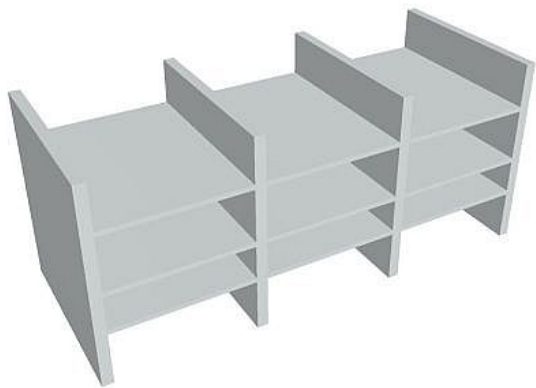

# Vložka spisová univerzální DVNT, šedá

» Nábytek a doplňky » Skříně » Drive » doplňky skříní Drive

## Popis

Kancelářské skříně DRIVE - vycházejí vstříc požadavkům na kvalitu a variabilitu úložného prostoru s důrazem na pořizovací náklady. Využití naleznou, spolu s ostatními řadami kancelářského nábytku HOBIS, ve všech kancelářských prostorech. Odolné materiály (Egger) a kvalitní kování (Blum) pocházejí výhradně z Evropské unie a jsou zárukou kvality. Výška kancelářských skříní je 74, 111 nebo 185 cm. Šířka je 80 nebo 40cm, hloubka je 40 cm. Výška úložného prostoru je přizpůsobena na výšku standardního šanonu. Nabízíme kancelářské skříně otevřené, zavřené (s plnými či prosklenými dveřmi) a roletové. Dveře jsou osazeny tlumiči pantů, které zabrání prudkému zavření. Záda jsou vždy pohledová, takže skříně můžete použít jako prostorový dělicí prvek. Stoly můžete vybírat z nabídky kancelářského nábytku HOBIS. rozměry: 33 x 76 x 31 cm dekor: šedá pevné police pohledová záda 5 let záruka certifikace EU