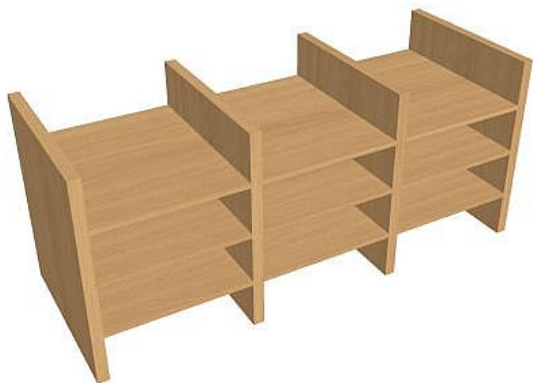

# Vložka spisová univerzální SVNT, buk

» Nábytek a doplňky » Skříně » Strong » doplňky skříní Strong

## Popis

Kancelářské skříně STRONG - to je pevná robustní konstrukce korpusů a vysoká nosnost polic. Využití naleznete spolu s ostatními řadami kancelářského nábytku HOBIS, ve všech kancelářských prostorech. Nabízíme kancelářské skříně otevřené, zavřené (s plnými či prosklenými dveřmi) a roletové. Dveře jsou osazeny tlumiči pantů, které zabrání prudkému zavření. Výška kancelářských skříní je 76,8, 115,2 nebo 192 cm. Šířka je 80 nebo 40cm, hloubka 42 cm. Výška úložného prostoru je přizpůsobena na výšku standardního šanonu. Odolné materiály (Egger) a kvalitní kování (Blum) pocházejí výhradně z Evropské unie. Důmyslná konstrukce a přesná výroba zajišťuje absolutní pevnost kancelářských skříní. Půda, dno i police mají tloušťku 25 mm a na přední straně jsou chráněné ABS hranou 2 mm. Zbytek korpusu má tloušťku 18 mm a hranu ABS 1 mm. Bezkonkurenční nosnost a variabilita - to jsou hlavní přednosti polic kancelářských skříní HOBIS Strong. Zdá se, že jsou vždy pohledová, takže skříně můžete použít jako prostorový dělicí prvek. Stoly můžete vybírat z nabídky kancelářského nábytku HOBIS. rozměry: 76.2 x 33 x 29 cm dekor: buk výšková rektifikace skryté vedení kabeláže důkladné osazení ABS hranami 5 let záruka certifikace EU