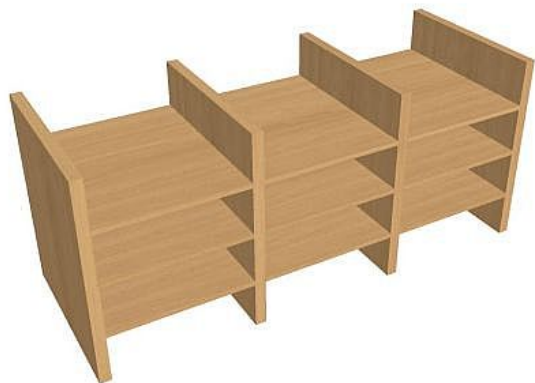

Vložka spisová univerzální SVNT, buk

» Nábytek a doplňky » Skříně » Strong » doplňky skříní Strong

Popis

Kancelářské skříně STRONG - to je pevná robustní konstrukce korpusů a vysoká nosnost polic. Využití naleznete spolu s ostatními řadami kancelářského nábytku HOBIS, ve všech kancelářských prostorech. Nabízíme kancelářské skříně otevřené, zavřené (s plnými či prosklenými dveřmi) a roletové. Dveře jsou osazeny tlumiči pantů, které zabrání prudkému zavření. Výška kancelářských skříní je 76,8, 115,2 nebo 192 cm. Šířka je 80 nebo 40cm, hloubka 42 cm. Výška úložného prostoru je přizpůsobena na výšku standardního šanonu. Odolné materiály (Egger) a kvalitní kování (Blum) pocházejí výhradně z Evropské unie. Důmyslná konstrukce a přesná výroba zajišťuje absolutní pevnost kancelářských skříní. Půda, dno i police mají tloušťku 25 mm a na přední straně jsou chráněné ABS hranou 2 mm. Zbytek korpusu má tloušťku 18 mm a hranu ABS 1 mm. Bezkonkurenční nosnost a variabilita - to jsou hlavní přednosti polic kancelářských skříní HOBIS Strong. Zdá se, že jsou vždy pohledová, takže skříně můžete použít jako prostorový dělicí prvek. Stoly můžete vybírat z nabídky kancelářského nábytku HOBIS. rozměry: 76.2 x 33 x 29 cm dekor: buk výšková rektifikace skryté vedení kabeláže důkladné osazení ABS hranami 5 let záruka certifikace EU

Množství v balení	1
Part number	SVNT
Kód produktu	6042730

Skladem:

Skladem u dodavatele

Parametry

Part number	SVNT
Množství v balení	1
Řada	STRONG
Barva	Buk