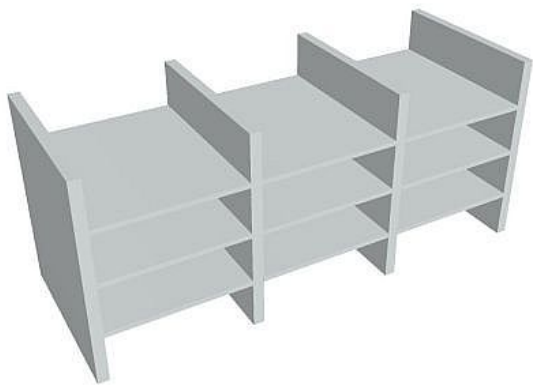

Vložka spisová univerzální SVNT, šedá

» Nábytek a doplňky » Skříně » Strong » doplňky skříní Strong

Popis

Kancelářské skříně STRONG - to je pevná robustní konstrukce korpusů a vysoká nosnost polic. Využití naleznete spolu s ostatními řadami kancelářského nábytku HOBIS, ve všech kancelářských prostorech. Nabízíme kancelářské skříně otevřené, zavřené (s plnými či prosklenými dveřmi) a roletové. Dveře jsou osazeny tlumiči pantů, které zabrání prudkému zavření. Výška kancelářských skříní je 76,8, 115,2 nebo 192 cm. Šířka je 80 nebo 40cm, hloubka 42 cm. Výška úložného prostoru je přizpůsobena na výšku standardního šanonu. Odolné materiály (Egger) a kvalitní kování (Blum) pocházejí výhradně z Evropské unie. Důmyslná konstrukce a přesná výroba zajišťuje absolutní pevnost kancelářských skříní. Půda, dno i police mají tloušťku 25 mm a na přední straně jsou chráněné ABS hranou 2 mm. Zbytek korpusu má tloušťku 18 mm a hranu ABS 1 mm. Bezkonkurenční nosnost a variabilita - to jsou hlavní přednosti polic kancelářských skříní HOBIS Strong. Zada jsou vždy pohledová, takže skříně můžete použít jako prostorový dělicí prvek. Stoly můžete vybírat z nabídky kancelářského nábytku HOBIS. rozměry: 76.2 x 33 x 29 cm dekor: šedá výšková rektifikace skryté vedení kabeláže důkladné osazení ABS hranami 5 let záruka certifikace EU

Množství v balení	1
Part number	SVNT
Kód produktu	6042731

Skladem:

Skladem u dodavatele

Parametry

Part number	SVNT
Množství v balení	1
Řada	STRONG
Barva	Šedá