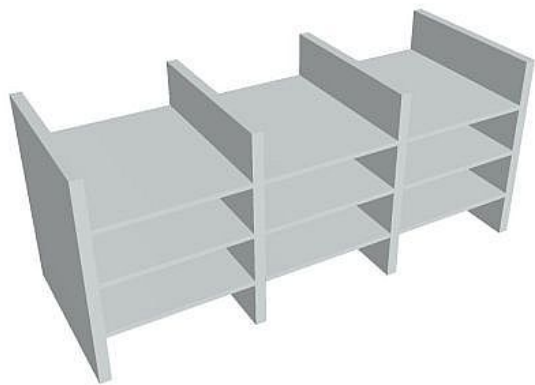

Vložka spisová univerzální SVNT, šedá

» Nábytek a doplňky » Skříně » Strong » doplňky skříní Strong

Popis

Kancelářské skříně STRONG - to je pevná robustní konstrukce korpusů a vysoká nosnost polic. Využití naleznete spolu s ostatními řadami kancelářského nábytku HOBIS, ve všech kancelářských prostorech. Nabízíme kancelářské skříně otevřené, zavřené (s plnými či prosklenými dveřmi) a roletové. Dveře jsou osazeny tlumiči pantů, které zabrání prudkému zavření. Výška kancelářských skříní je 76,8, 115,2 nebo 192 cm. Šířka je 80 nebo 40cm, hloubka 42 cm. Výška úložného prostoru je přizpůsobena na výšku standardního šanonu. Odolné materiály (Egger) a kvalitní kování (Blum) pocházejí výhradně z Evropské unie. Důmyslná konstrukce a přesná výroba zajišťuje absolutní pevnost kancelářských skříní. Půda, dno i police mají tloušťku 25 mm a na přední straně jsou chráněné ABS hranou 2 mm. Zbytek korpusu má tloušťku 18 mm a hranu ABS 1 mm. Bezkonkurenční nosnost a variabilita - to jsou hlavní přednosti polic kancelářských skříní HOBIS Strong. Zada jsou vždy pohledová, takže skříně můžete použít jako prostorový dělicí prvek. Stoly můžete vybírat z nabídky kancelářského nábytku HOBIS. rozměry: 76.2 x 33 x 29 cm dekor: šedá výšková rektifikace skryté vedení kabeláže důkladné osazení ABS hranami 5 let záruka certifikace EU

Množství v balení	1
Part number	SVNT
Kód produktu	6042731

Skladem: Na objednávku

Parametry

Part number	SVNT
Množství v balení	1
Řada	STRONG
Barva	Šedá