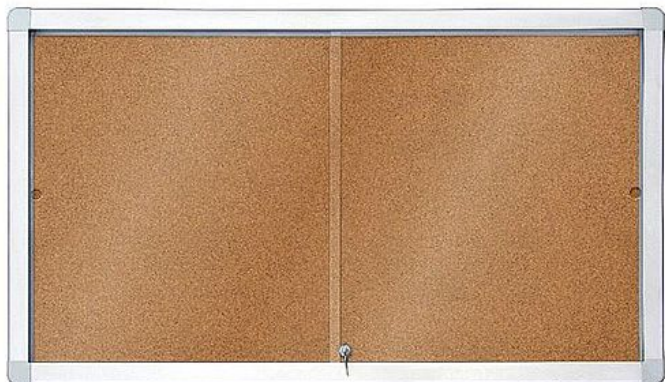

# Vnitřní korková vitrína, s posuvnými dveřmi, 141 x 101 cm

» Kancelář » Presentace a vazba » Vitríny » Interiérové

Množství v balení 1

EAN 5907627304496

Kód produktu 0606409

Skladem: Na objednávku