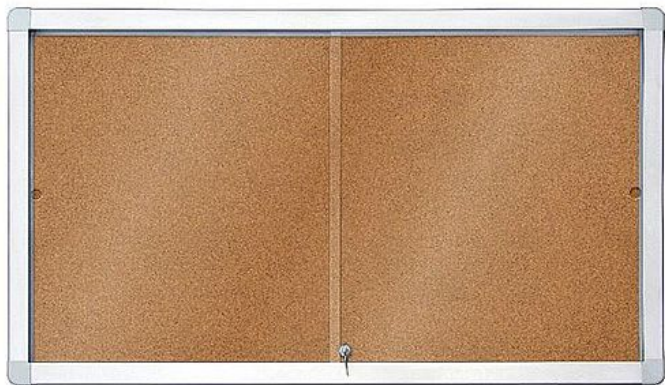

Vnitřní korková vitrína, s posuvnými dveřmi, 141 x 101 cm

» Kancelář » Presentace a vazba » Vitríny » Interiérové

Množství v balení 1

EAN 5907627304496

Kód produktu 0606409

Skladem: Na objednávku

Parametry

Množství v balení 1