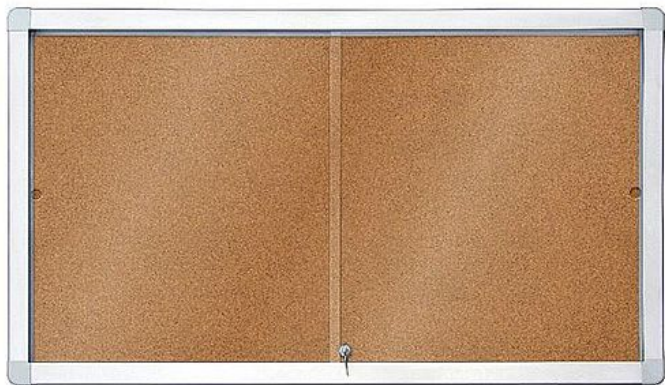

# Vnitřní korková vitrína, s posuvnými dveřmi, 141 x 70 cm

» Kancelář » Presentace a vazba » Vitríny » Interiérové

Množství v balení 1

EAN 5907627304489

Kód produktu 0606408

Skladem: Na objednávku