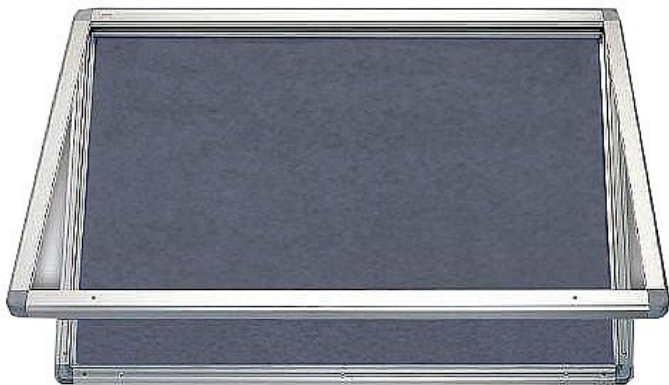

Vnitřní vitrina výplň šedý filc, s horizontálním otevíráním, 120 x 90 cm

» Kancelář » Prezence a vazba » Vitríny » Interiérové

Popis

elegantní vitrina s horizontálním otevíráním pro interiérové použití robustní hliníkový rám uzamykatelné polykarbonátové dveře pomocí imbusového klíče zadní strana z pozinkovaného plechu filcový povrch montážní sada je součástí balení hloubka vitríny - 5cm