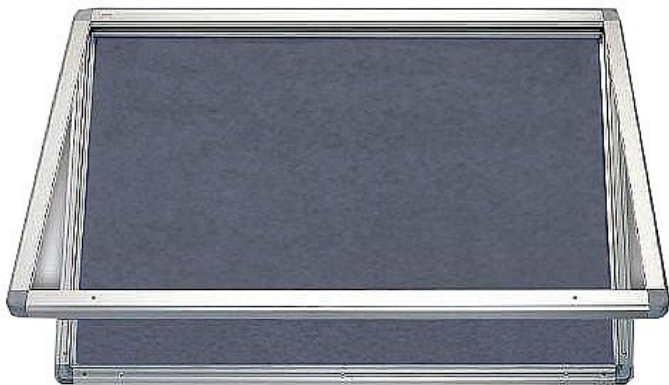

Vnitřní vitrina výplň šedý filc, s horizontálním otevíráním, 120 x 90 cm

» Kancelář » Prezence a vazba » Vitríny » Interiérové

Množství v balení 1

EAN 5907636700906

Kód produktu 0606378

Skladem: Na objednávku