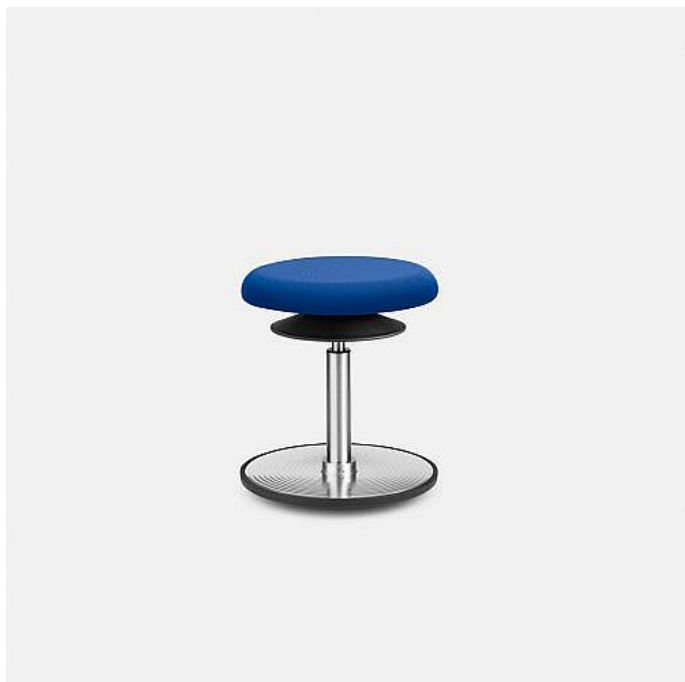

Výškově stavitelná balanční sedačka Ergo, modrá

» Nábytek a doplňky » Sezení » Balanční

Množství v balení	1
Part number	ERGO
Kód produktu	6049368

Skladem: Na objednávku
Dostupné množství u dodavatele: Skladem u dodavatele

Výškově stavitelná balanční sedačka Ergo, modrá

» Nábytek a doplňky » Sezení » Balanční

Popis

Zdravotní balanční židle LÖFFLER s technologií ERGO TOP®, která byla navržena v úzké spolupráci s Technickou univerzitou v Mnichově. Tato patentovaná technologie zajišťuje permanentním vyvažováním horizontálního a vertikálního těžiště těla aktivaci svalů během sezení (simuluje sezení na gymnastickém míči). Dochází k přizpůsobování polohy sedáku a tím k zajištění správného sezení. Základní vlastností je tedy aktivování zádových, břišních svalů a svalů kolem páteře. Když je pro Vás aktivně dynamické sezení novinkou, použijte funkci fixace ERGO TOP®. Vaše zádové svaly se musí "aktivnímu sezení" nejprve znovu naučit. Ze začátku doporučujeme častější využívání funkce fixace ERGO TOP® a následně vždy tak, aby nedocházelo k přetížení Vašeho svalstva. Jeho mírná bolest znamená tréninkový pokrok: ERGO-TOP® časem zpevní Vaše záda natolik, že mírná bolest ustoupí a Vy si brzy vlastnictví své aktivně dynamické kancelářské židle budete užívat. Díky funkci fixace ERGO TOP® máte dvě židle v jednom. Můžete sedět jak na židli s aktivním sezením, tak na židli s pevným sedákem s možností využití dalších výjimečných vlastností židlí LÖFFLER.

Parametry

Značka	Office Pro
Part number	ERGO
Množství v balení	1
Barva	Modrá