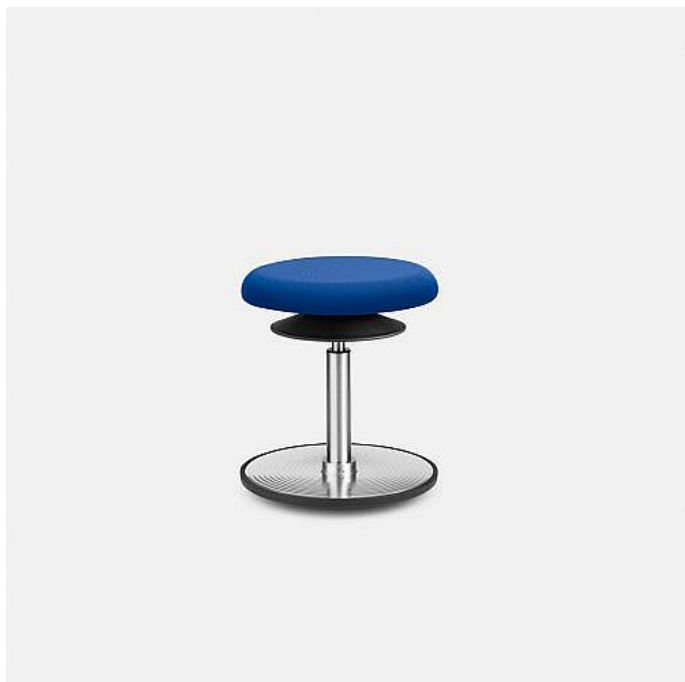

Výškově stavitelná balanční sedačka Ergo, modrá

» Nábytek a doplňky » Sezení » Balanční

Množství v balení	1
Part number	ERGO
Kód produktu	6049368

Skladem: Na objednávku

Výškově stavitelná balanční sedačka Ergo, modrá

» Nábytek a doplňky » Sezení » Balanční

Popis

Zdravotní balanční židle LÖFFLER s technologií ERGO TOP®, která byla navržena v úzké spolupráci s Technickou univerzitou v Mnichově. Tato patentovaná technologie zajišťuje permanentním vyvažováním horizontálního a vertikálního těžiště těla aktivaci svalů během sezení (simuluje sezení na gymnastickém míči). Dochází k přizpůsobování polohy sedáku a tím k zajištění správného sezení. Základní vlastností je tedy aktivování zádových, břišních svalů a svalů kolem páteře. Když je pro Vás aktivně dynamické sezení novinkou, použijte funkci fixace ERGO TOP®. Vaše zádové svaly se musí "aktivnímu sezení" nejprve znovu naučit. Ze začátku doporučujeme častější využívání funkce fixace ERGO TOP® a následně vždy tak, aby nedocházelo k přetížení Vašeho svalstva. Jeho mírná bolest znamená tréninkový pokrok: ERGO-TOP® časem zpevní Vaše záda natolik, že mírná bolest ustoupí a Vy si brzy vlastnictví své aktivně dynamické kancelářské židle budete užívat. Díky funkci fixace ERGO TOP® máte dvě židle v jednom. Můžete sedět jak na židli s aktivním sezením, tak na židli s pevným sedákem s možností využití dalších výjimečných vlastností židlí LÖFFLER.

Parametry

Značka	Office Pro
Part number	ERGO
Množství v balení	1
Barva	Modrá